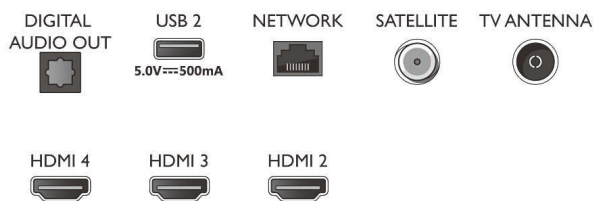

4K UHD LED на базе ОС Android TV

3-сторонняя подсветка Ambilight Поддержка основных форматов HDR, Dolby Vision и Dolby Atmos, 177 см (70") Android TV

70PUS7956/12

Характеристики

Подсветка Ambilight

- Возможности режима Ambilight: Игровой режим, Режим Lounge, Подстраивается под цвет стены, Встроенный Ambilight
- Версия Ambilight: Трехсторонняя

Изображение/дисплей

- Формат изображения: 16:9
- Размер экрана по диагонали (в дюймах): 70 (дюймы)
- Размер экрана по диагонали (метрич.): 177 см

- Дисплей: 4K Ultra HD LED
- Разрешение панели: 3840 x 2160
- Улучшение изображения: Разрешение Ultra, Dolby Vision, HLG (Hybrid Log Gamma), Совместимость с HDR10+
- Размер экрана по диагонали (в дюймах): 70 дюймов

Поддерживаемое разрешение дисплея

- Компьютерные входы для всех интерфейсов HDMI: до 4K UHD 3840 x 2160 при 60 Гц,

Поддержка HDR, HDR10 / HLG

- Выходы для всех интерфейсов HDMI: до 4K UHD 3840 x 2160 при 60 Гц, Поддержка HDR, HDR10/HLG (Hybrid Log Gamma), HDR10+/Dolby Vision

Тюнер/прием/передача

- Цифровое ТВ: DVB-T/T2/T2-HD/C/S/S2
- Воспроизведение видео: PAL, SECAM
- Поддержка MPEG: MPEG2, MPEG4
- Телегид*: Электронный гид телепередач на 8

Connections

Side

Bottom