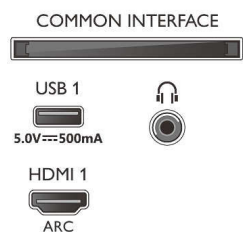

4K UHD LED на базе ОС Android TV

3-сторонняя подсветка Ambilight Поддержка основных форматов HDR, Dolby Vision и Dolby Atmos, 177 см (70") Android TV

70PUS7956/12

Характеристики

Подсветка Ambilight

- Возможности режима Ambilight: Игровой режим, Режим Lounge, Подстраивается под цвет стены, Встроенный Ambilight
- Версия Ambilight: Трехсторонняя

Изображение/дисплей

- Формат изображения: 16:9
- Размер экрана по диагонали (в дюймах): 70 (дюймы)
- Размер экрана по диагонали (метрич.): 177 см

- Дисплей: 4K Ultra HD LED
- Разрешение панели: 3840 x 2160
- Улучшение изображения: Разрешение Ultra, Dolby Vision, HLG (Hybrid Log Gamma), Совместимость с HDR10+
- Размер экрана по диагонали (в дюймах): 70 дюймов

Поддерживаемое разрешение дисплея

- Компьютерные входы для всех интерфейсов HDMI: до 4K UHD 3840 x 2160 при 60 Гц,

Поддержка HDR, HDR10 / HLG

- Выходы для всех интерфейсов HDMI: до 4K UHD 3840 x 2160 при 60 Гц, Поддержка HDR, HDR10/HLG (Hybrid Log Gamma), HDR10+/Dolby Vision

Тюнер/прием/передача

- Цифровое ТВ: DVB-T/T2/T2-HD/C/S/S2
- Воспроизведение видео: PAL, SECAM
- Поддержка MPEG: MPEG2, MPEG4
- Телегид*: Электронный гид телепередач на 8

Connections

Side