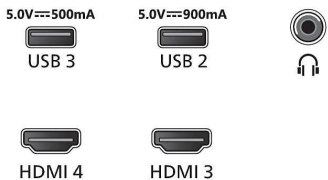

Connections

Side