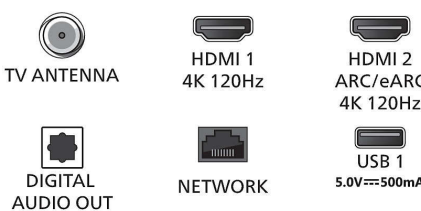

Down

발행 일자 2024-01-22

버전 : 5.5.1

EAN: 87 18863 03967 0

© 2024 Koninklijke Philips N.V.
All rights reserved.

사양은 예고 없이 변경될 수 있습니다. 상표는 Koninklijke Philips N.V. 또는 각 소유주의 자산입니다.

www.philips.com

* EPG 및 실제 사용 가능 기간 (최대 8 일) 은 국가 및 사업자에 따라 다릅니다.

* Android 앱 제공 내용은 국가에 따라 다릅니다. 자세한 정보는 현지 Google Play 스토어에서 확인하십시오.

* TV 는 ' 무료 ' 방송인 DVB 수신을 지원하지 않습니다. 특정 DVB 사업자는 지원하지 않을 수 있습니다. 최신 목록은 필립스 지원 웹 사이트의 FAQ 부분에서 확인할 수 있습니다. 일부 사업자의 경우 조건부 액세스를 허용하거나 회원 가입이 필요합니다. 자세한 내용은 해당 사업자에 문의하세요.

* 필립스 TV 리모컨 앱과 관련 기능은 TV 모델, 서비스 제공 업체, 국가, 스마트 기기 모델 및 OS 에 따라 다릅니다. 자세한 정보는 www.philips.com/TVRemoteapp 에서 확인하세요.

* Amazon, Alexa 및 모든 관련 로고는 Amazon.com, Inc. 또는 그 자회사의 상표입니다. Amazon Alexa 는 해당하는 언어 및 국가에서만 사용할 수 있습니다.

* Amazon Prime 은 해당하는 언어 및 국가에서만 사용할 수 있습니다.

* Disney+ 가 필요합니다. https://www.disneyplus.com 에 나와 있는 약관의 적용을 받습니다. Disney+ 는 해당하는 언어 및 국가에서만 사용할 수 있습니다.

* Google Assistant 는 Android(O) 이상의 OS 버전에서 실행되는 필립스 Android TV 에서 사용할 수 있습니다. Google Assistant 는 해당하는 언어 및 국가에서만 사용할 수 있습니다.

* Netflix 가 필요합니다. https://www.netflix.com 에 나와 있는 약관의 적용을 받습니다.

* 웹 사이트에 사용된 이미지는 비계약적 사진입니다. 소매점이나 판매점에서 판매하는 실제 TV 를 항상 참조하십시오.

* 메모리 크기 (플래시): 32G, 사용할 수 있는 실제 디스크 공간은 다를 수 있습니다 (예: 사전 설치된 앱, 설치된 운영 체제 등에 따라 다름).

* 필립스 OLED TV 패널은 UL 의 깜박임 및 불편한 눈부심 방지 인증을 받았습니다.

* Google TV 는 해당 장치 소프트웨어 기술의 이름이자 Google LLC 의 상표입니다.