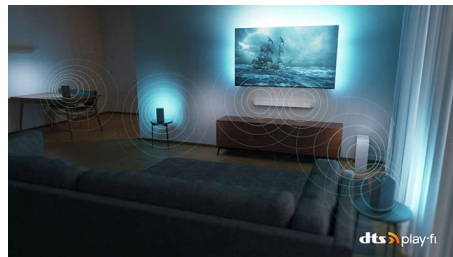

Philips OLED
4K 앰비라이트 TV

164cm(65") 앰비라이트 TV
P5 AI Perfect Picture 엔진
Dolby Atmos 사운드
Google TV™

65OLED708

무엇을 보든, 무엇을 재생하든, 감동의 순간을 선사합니다.

4K 앰비라이트 TV

최고 가성비를 자랑하는 필립스의 OLED TV로 좋아하는 모든 것을 한 곳에서 즐길 수 있습니다. 생생한 화질 및 Dolby Atmos 사운드와 더불어, 앰비라이트의 몰입감 넘치는 백라이트가 모든 TV 프로그램, 영화 및 게임 시청 시 극장 수준의 흥분감을 선사합니다. 앰비라이트가 있는 거실이 곧 극장입니다.

P5 AI Perfect Picture 엔진

AI가 탑재된 필립스 P5 프로세서는 영상 안으로 직접 들어갈 수 있을 것 같은 현실감을 선사합니다. 딥러닝 AI 알고리즘이 사람의 뇌와 유사한 방식으로 영상을 처리합니다. 어떤 것을 시청하던 생동감 넘치는 디테일과 대조, 풍성한 색상, 부드러운 움직임을 볼 수 있습니다.

OLED 엠비라이트 TV

4K(UHD) OLED 엠비라이트 TV의 실감나는 화질이 비스듬한 각도에서도 항상 놀라

울 정도로 잘 보입니다. 검은색은 회색이 아닌 검은색으로 구현되며 그림자가 있거나 밝은 공간에서도 모든 디테일을 볼 수 있습니다. 모든 주요 HDR 포맷이 지원되므로 모든 화면에서 강력한 화질을 느낄 수 있습니다.

Dolby Vision 및 Dolby Atmos

Dolby Vision 및 Dolby Atmos를 탑재하여 영화, 프로그램 및 게임을 통해 놀라운 정도로 눈과 귀가 즐거워집니다. 감독이 여러분께 보여드리고자 했던 장면을 만나 보세요. 너무 어두워서 알아볼 수 없는 장면이 실망할 일은 더 이상 없습니다. 한 단어 한 단어를 또렷하게 들을 수 있습니다. 주변에서 일어나는 듯한 사운드 효과를 경험해 보세요.

DTS Play-Fi

상자에서 꺼낸 순간부터, 뛰어나고 선명한 TV 사운드를 만끽할 수 있습니다. 그 이상을 원한다면 DTS Play-Fi가 탑재된 필립스 무선 홈 시스템을 사용하여, 집안에서 호환되는 사운드바와 무선 스피커에 몇 초 만에 연결할 수도 있습니다. TV를 센터 스피커로 사용하면, 홈 시어터 서라운드 사운드 시스템을 구현할 수도 있습니다.

뛰어난 게임