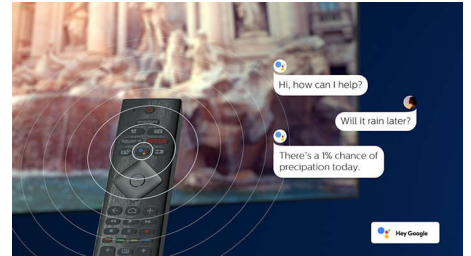

Comandă vocală AI

Apasă un buton de pe telecomandă pentru a vorbi cu Asistentul Google. Controlează vocal televizorul sau aparatele electrocasnice inteligente compatibile cu Asistentul Google. Sau solicită asistentului Alexa să controleze televizorul prin dispozitive compatibile cu Alexa.