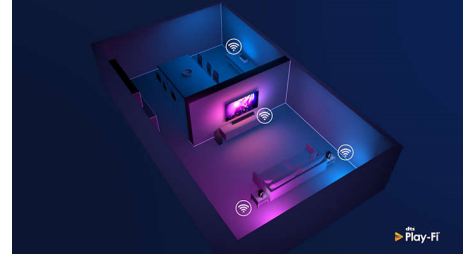

Compatibil cu DTS Play-Fi

Cu DTS Play-Fi pe televizorul Philips, te poți conecta la boxe compatibile în orice încăpere. Ai boxe wireless în bucătărie? Ascultă replicile dintr-un film în timp ce pregătești o gustare sau urmărește comentariul sportiv în timp ce le aduci tuturor ceva de băut.