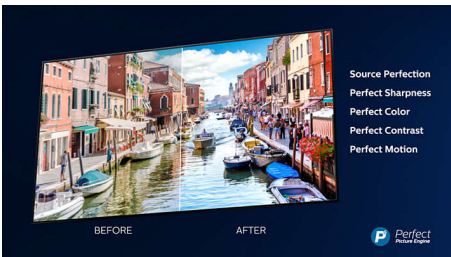

Procesor de imagine Philips P5

Procesorul Philips P5 oferă o imagine la fel de superbă precum conținutul care îți place. Detaliile au simțitor mai multă profunzime. Culorile sunt vii, iar tonurile pielii arată natural. Contrastul este atât de clar încât vei simți fiecare detaliu. Iar mișcarea este perfect fluidă.