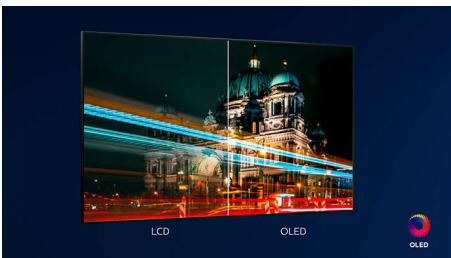

Televizor OLED Philips

Cu un televizor OLED Philips, te vei bucura de un unghi de vizionare mai larg și de imagini realiste unice. Nuanțele de negru sunt mai intense. Culorile sunt mai fidele. Detaliile din umbre și zonele luminoase sunt reproduse cu precizie. Sunt acceptate toate principalele

formate HDR. Vei simți intensitatea completă a fiecărei scene.