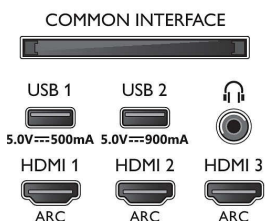

Android TV OLED 4K UHD

Procesor P5 Perfect Picture Sunet Dolby Atmos, Televizor cu Ambilight pe 3 laturi, Android TV de 139 cm (55")

Specificații

Ambilight

- Funcții Ambilight: Ambilight + Hue integrat, Muzică Ambilight, Mod Joc, Adaptare la culoarea peretelui, Mod Lounge, AmbiWakeup, AmbiSleep, Boxe wireless Philips pentru acasă
- Versiune Ambilight: pe 3 laturi

Imagine/Ecran

- Raport lungime/lățime: 16:9
- Dimensiune diagonală ecran (inchi): 55 inch
- Dimensiune diagonală ecran (metric): 139 cm
- Afișaj: OLED 4K Ultra HD

- Rezoluție panou: 3840 x 2160
- Procesor de imagine: Procesor P5 Perfect Picture
- Îmbunătățiri ale imaginii: Ultra rezoluție, Dolby Vision, HDR10+, Perfect Natural Motion, Gestionarea culorilor ISF, Micro Dimming Perfect, Gamă largă de culori de 99 % DCI/P3
- Dimensiune diagonală ecran (inch): 55 inchi

Rezoluție de afișare acceptată

- Intrări pentru computer pe toate dispozitivele HDMI: HDR acceptat, HDR10+/HLG, HDR acceptat, HDR10/HLG, până la 4K UHD 3840 x

55OLED705/12

- 2160 la 60 Hz
- Intrări video pe toate dispozitivele HDMI: HDR acceptat, HDR10/HLG (Hybrid Log Gamma), HDR10+/Dolby Vision, până la 4K UHD 3840 x 2160 la 60 Hz

Tuner/Recepție/Transmisie

- TV digital: DVB-T/T2/T2-HD/C/S/S2
- Redare video: PAL, SECAM
- Acceptă MPEG: MPEG2, MPEG4
- Ghid de programe TV*: Ghid electronic de programe (8 zile)

Connections

Side