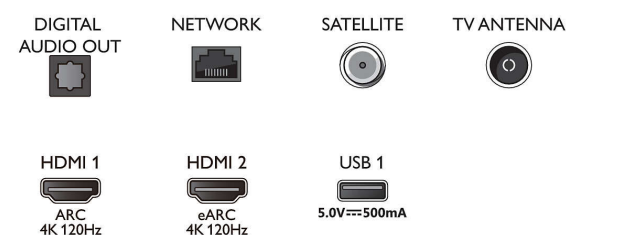

Поддерживаемое разрешение дисплея

- Компьютерные входы для HDMI1/2: Поддержка HDMI2.1., Поддержка HDR, HDR10+ / HLG
- Компьютерные входы для HDMI3/4: Поддержка HDMI2.0.
- Видеовходы для HDMI1/2: Поддержка HDMI2.1, Поддержка HDR, HDR10+ / HLG
- Видеовходы для HDMI3/4: Поддержка HDMI2.0.

Тюнер/прием/передача

- Цифровое ТВ: DVB-T/T2/T2-HD/C/S/S2
- Воспроизведение видео: PAL, SECAM

Connections

Side

Bottom

4K UHD OLED на базе ОС Android TV

Процессор P5 AI Perfect Picture Звучание Dolby Atmos, 3-сторонняя подсветка Ambilight, 139 см (55")
Android TV