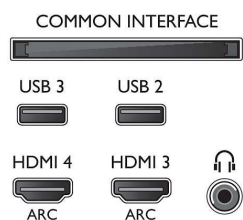

Характеристики

Изображение/дисплей

- Формат изображения: 16:9
- Размер экрана по диагонали (в дюймах): 55 (дюймы)
- Размер экрана по диагонали (метрич.): 139 см
- Дисплей: 4K Ultra HD LED
- Разрешение панели: 3840 x 2160
- Яркость: 300 кд/м²
- Улучшение изображения: Процессор Pixel Plus Ultra HD, Natural Motion, Perfect Motion Rate 700 Гц, Технология Micro Dimming Pro, Разрешение Ultra

Поддерживаемое разрешение дисплея

- Компьютерные входы для всех интерфейсов HDMI: при 60 Гц, до 4K Ultra HD 3840 x 2160
- Выходы для интерфейса HDMI2/3/4: при 24, 25, 30 Гц, до 4K Ultra HD 3840 x 2160p
- Выходы для интерфейса HDMI1: при 24, 25, 30, 50, 60 Гц, до 4K Ultra HD 3840 x 2160p

Тюнер/прием/передача

- Цифровое ТВ: DVB-T/T2/C
- Воспроизведение видео: NTSC, PAL, SECAM

- Поддержка MPEG: MPEG2, MPEG4
- Телегид*: Электронный гид телепередач на 8 дней
- Индикатор уровня сигнала
- Телетекст: 1000-страничный гипертекст

Android TV

- ОС: Android™ 5.1 (Lollipop)
- Предустановленные приложения: Google Play Фильмы*, Google Play Музыка*, Поиск Google, Голосовой поиск, YouTube, Netflix*
- Объем флэш-памяти: 8 ГБ, возможность

Connections

Side