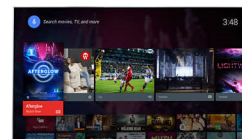

Dual Core и Android

Android легко справляется с поставленными задачами, обеспечивая быстрое перемещение по меню телевизора, удобную работу с приложениями и легкое воспроизведение видеofайлов, чтобы вы могли в полной мере наслаждаться любимыми развлечениями. ОС Android оправдывает свое название: это настоящий робот, который ускоряет работу процессора Dual Core и гарантирует удобство использования.

Google Play

В каталоге Google Play™ найдутся интересные и качественные игры для пользователей любого возраста. Игры оптимизированы для использования на телевизоре, поэтому качество изображения будет настолько же впечатляющим, как и сюжет игры. Кроме того, вам не понадобится громоздкая игровая консоль: вы сможете легко перемещаться по меню телевизора и играть в увлекательные игры, подключив универсальный игровой джойстик USB.