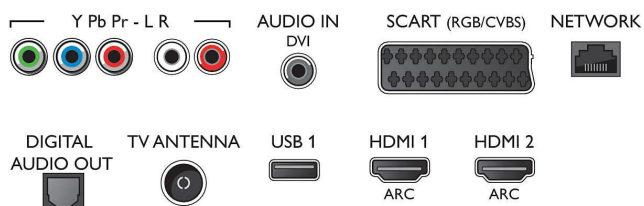

Connections

Side

Rear

Характеристики

увеличения памяти через USB

Функции Smart TV

- Взаимодействие с пользователем: Клиент и сервер MultiRoom, SimplyShare, Сертификация Wi-Fi Miracast*
- Интерактивное телевидение: HbbTV
- Программирование: Приостановка просмотра телепередачи, Запись на USB*
- Приложения SmartTV*: Сетевые видеомагазины, Открытый интернет-браузер, Social TV, ТВ по запросу, Youtube
- Легкость установки: Автопоиск устройств Philips, Мастер подключения к устройству, Мастер настройки сети, Мастер установки поддержки
- Удобство использования: Кнопка меню Smart, Экранное руководство пользователя
- Обновление встроенной программы: Мастер обновления встроенной программы, Обновление встроенной программы через USB, Обновление программы устройства через Интернет
- Регулировка формата экрана: Базовый - Широкоэкранный, Автозаполнение, Расширенный - Сдвиг, Масштабирование, растяжение
- Приложение Philips TV Remote*: Приложения, Каналы, Управление, NowOnTV, Телегид, Видео по запросу