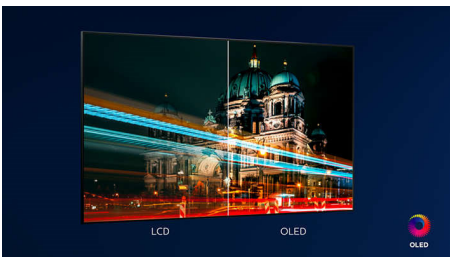

- Levendig HDR-beeld. Philips 4K UHD-TV.
- Beeld en geluid van bioscoopkwaliteit. Dolby Vision en Dolby Atmos
- Geweldig voor games. Ultralage latentie op alle consoles
- Wat u ook kijkt, het beeld is echt realistisch. P5-engine met AI.
- Oogvriendelijke kijkervaring

Content binnen handbereik.

- Spraakbediening. Werkt met de Google Assistent en Alexa.
- Multi-room audio. DTS Play-Fi
- Gewoon slim. Android TV.

PHILIPS

Kenmerken

Driezijdige Ambilight

Met Philips Ambilight voelt alles dichterbij. Intelligente LED's rondom de rand van de TV reageren op de actie op het scherm en stralen een meeslepende gloed uit die gewoonweg betoverend is. Nadat u het één keer hebt ervaren, zult u zich afvragen hoe u ooit zonder hebt gekund bij het TV-kijken.

P5-engine met AI

De Philips P5-processor met AI levert levensecht beeld dat u het gevoel geeft er zelf bij te zijn. Een AI-algoritme op basis van deep learning verwerkt beelden zoals het menselijk brein dat ook ongeveer doet. Wat u ook kijkt, u geniet van levensechte details en contrasten, rijke kleuren en vloeiende bewegingen.

Philips OLED-TV

Met een Philips OLED-TV krijgt u een bredere kijkhoek en uniek levensecht beeld. Zwarttinten zijn dieper. Kleuren zijn natuurgetrouwer. Details in schaduwen en lichte scènes worden nauwkeurig gereproduceerd. Alle belangrijke HDR-