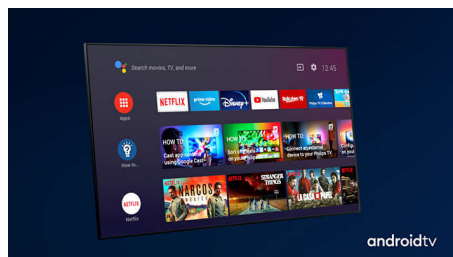

Gewoon slim. Android TV

Uw Philips Android TV biedt u de content die u wilt, wanneer u maar wilt. U kunt het startscherm aanpassen zodat het uw favoriete apps weergeeft. Zo kunt u eenvoudig uw

lievelingsfilms en -programma's bekijken of verdergaan waar u was gebleven.