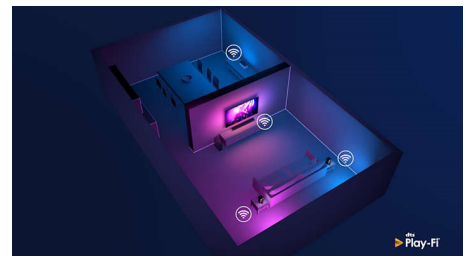

Compatibel met DTS Play-Fi

Met DTS Play-Fi op uw Philips-TV kunt u in elke kamer verbinding maken met compatibele luidsprekers. Hebt u draadloze luidsprekers in de keuken? Luister naar de film terwijl u een snack maakt of blijf op de hoogte van het sportcommentaar terwijl u iedereen een drankje inschenkt.

AI-spraakbediening

Met deze Philips Android TV hebt u de keuze uit verschillende spraakassistenten! Bedien de TV via Google Home-apparaten of vraag Alexa om de TV te bedienen via apparaten die geschikt zijn voor Alexa.