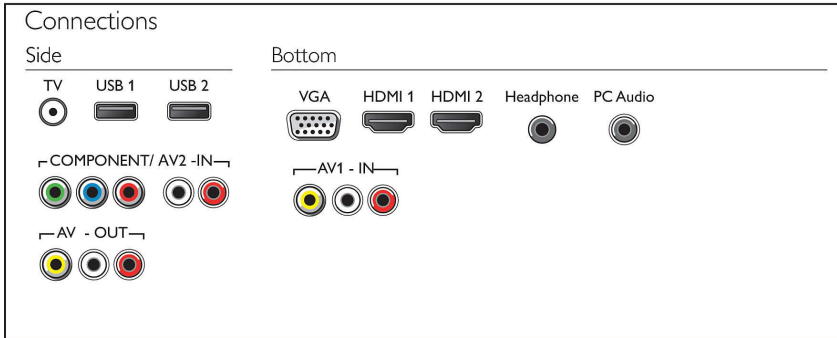

规格

图片 / 显示

- 宽高比: 4:3/16:9
- 屏幕对角线尺寸 (英寸): 49 英寸
- 屏幕对角线尺寸 (公制): 123 厘米
- 显示屏: LED 全高清
- 面板分辨率: 1920x1080p
- 画面效果增强: 数码晶彩技术, 100 赫兹完美动态补偿率
- 视角: 176° (H) / 176° (V)

支持的显示分辨率

- 电脑输入: 最高可支持 1920x1080 @ 60 赫兹
- 视频输入: 24、25、30、50、60 赫兹, 高达 1920x1080p

调谐器 / 接收 / 发送

- 模拟电视: NTSC, PAL, SECAM

多媒体应用

- 视频播放格式: H264/MPEG-4 AVC, MPEG-2, MPEG-4
- 音乐播放格式: AAC, MP3, MPEG1 L1/2
- 图片播放格式: JPEG, BMP, PNG

智能交互

- 固件可升级: 可通过 USB 升级固件
- 屏幕格式调整: 适应屏幕, 4:3, 宽银幕, 16:9

声音

- 输出功率 (RMS): 16 瓦
- 音效增强: 加宽环绕立体声

连接

- AV 接口数: 1
- HDMI 接口数: 2
- 分量输入数 (YPbPr): 1
- EasyLink (HDMI-CEC): 单键式播放
- USB 数量: 2
- 其它接口: 天线 IEC75, 音频 L/R 输入, 耳机输出, VGA 电脑接口

功率

- 主电源: 交流 110 - 240 伏 50/60 赫兹
- 待机功耗: < 0.5 瓦

附件

- 随附的附件: 遥控器, 2 节 AAA 电池, 桌架, 电源线, 快速入门指南

尺寸

- 机身宽度: 1110 毫米
- 机身高度: 647 毫米
- 机身厚度: 79 毫米
- 产品重量: 10.0 千克
- 机身宽度 (含桌架): 1110 毫米
- 机身高度 (含桌架): 712 毫米
- 机身厚度 (含桌架): 323 毫米
- 产品重量 (含桌架): 11.5 千克
- 重量 (含包装): 15 千克
- 可壁挂安装: 200 x 300 毫米

发行日期 2023-08-09

版本: 2.0.2

EAN: 87 18863 00656 6

© 2023 Koninklijke Philips N.V.

保留所有权利。

规格如有更改, 恕不另行通知。所有商标是 Koninklijke Philips N.V. 或它们各自所有者的财产。

www.philips.com