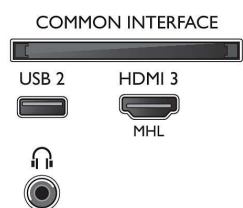

Характеристики

Изображение/дисплей

- Формат изображения: 16:9
- Размер экрана по диагонали (в дюймах): 55 (дюймы)
- Размер экрана по диагонали (метрич.): 139 см
- Дисплей: 4K Ultra HD LED
- Разрешение панели: 3840 x 2160
- Яркость: 350 кд/м²
- Улучшение изображения: Процессор Pixel Plus Ultra HD, Технология Micro Dimming, 700 PPI
- Пиковое отношение яркости: 65 %

Дисплея

- Выходы для интерфейса HDMI1: до 4K UHD 3840 x 2160 при 30 Гц, до FHD 1920 x 1080 при 60 Гц
- Компьютерные входы для HDMI1: до 4K UHD 3840 x 2160 при 30 Гц, до FHD 1920 x 1080 при 60 Гц
- Компьютерные входы для HDMI2/3: до 4K UHD 3840 x 2160 при 60 Гц
- Выходы для интерфейса HDMI2/3: до 4K UHD 3840 x 2160 при 60 Гц

Тюнер/прием/передача

- Цифровое ТВ: DVB-T/T2/C
- Воспроизведение видео: NTSC, PAL, SECAM
- Поддержка MPEG: MPEG2, MPEG4
- Телегид*: Электронный гид телепередач на 8 дней
- Индикатор уровня сигнала
- Телетекст: 1000-страничный гипертекст
- Поддержка HEVC

Поддерживаемое разрешение

Connections

Side