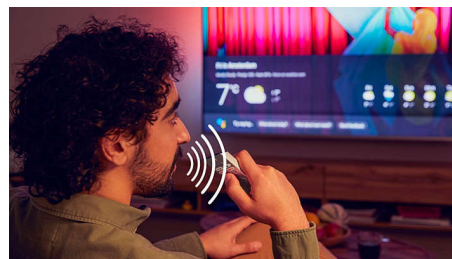

DTS Play-Fi

Odmah po otpakivanju dobijate odličan, jasan zvuk televizora. Ako želite više, Philips Wireless Home System sa tehnologijom DTS Play-Fi omogućava povezivanje sa kompatibilnim soundbar i bežičnim zvučnicima u domu za nekoliko sekundi. Možete čak i da kreirate sistem kućnog bioskopa sa surround zvukom u kojem će televizor imati ulogu centralnog zvučnika.

55PUS8558/12

Obožava gejming

Jedva čekate da igrate? Vaš Ambilight TV na 60 Hz sa HDMI 2.1 podržava dinamično igranje, a režim Ultra Motion Clarity daje oštrij, glatkiju sliku. Uključite konzolu i automatski se aktivira postavka izuzetno malog kašnjenja na ulazu, dok Ambilight režim za igranje čini uzbuđenje još većim.

AI glasovna kontrola

Dobijate izbor glasovnih pomoćnika! Pritisnite taster Google Assistant na daljinskom upravljaču i pomoću glasa pretražite filmove i serije, dobijajte preporuke, upravljajte kompatibilnim uređajima za pametni dom i još toga. Ili tražite od funkcije Alexa da upravlja televizorom pomoću uređaja sa podrškom za Alexa.