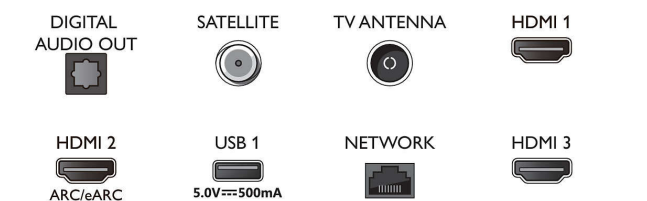

Android televizor

- OS: Google TV™
- Unapred instalirane aplikacije: Google Play Movies*, Google pretraga, YouTube, Netflix,

Connections

Side

Bottom

4K Ambilight TV

139 cm (55") Ambilight televizor P5 Procesor za obradu slike, Podrška za najpopularnije HDR formate, Google TV™

Specifikacije

Apple TV, Amazon Prime Video, Disney+, YouTube Music, Aplikacija Fitness, Ambilight Aurora

- Količina memorije (fleš): 16 GB*
- Gaming cloud: Geforce Now

Smart TV funkcije

- Interaktivna televizija: HbbTV
- Daljinski upravljač: sa glasovnom funkcijom
- Glasovni pomoćnik*: Ugrađen Google Assistant, RC sa mikrofonom, Alexa podržana