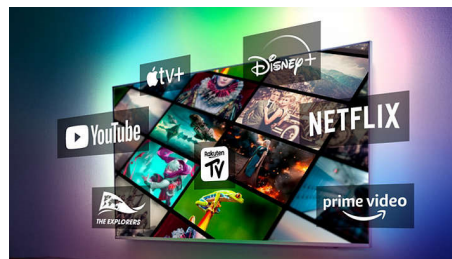

Google TV™

Šta želite da gledate? Google TV objedinjuje filmove, serije i druge sadržaje iz različitih aplikacija i usluga i organizuje ih samo za vas. Dobijate predloge na osnovu onoga što volite, a možete čak i da koristite aplikaciju Google TV na telefonu da biste personalizovali listu za gledanje u pokretu.