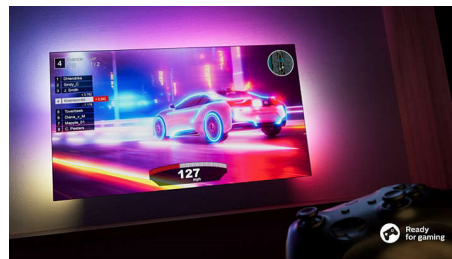

Obožava gejming

Jedva čekate da igrate? Vaš Ambilight TV na 60 Hz sa HDMI 2.1 podržava dinamično igranje, a režim Ultra Motion Clarity daje oštrij, glatkiju sliku. Uključite konzolu i automatski se aktivira postavka izuzetno malog kašnjenja na ulazu, dok Ambilight režim za igranje čini uzbuđenje još većim.