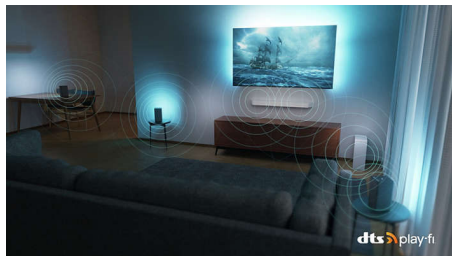

DTS Play-Fi

Odmah po otpakivanju dobijate odličan, jasan zvuk televizora. Ako želite više, Philips Wireless Home System sa tehnologijom DTS Play-Fi omogućava povezivanje sa kompatibilnim soundbar i bežičnim zvučnicima u domu za nekoliko sekundi. Možete čak i da kreirate sistem kućnog bioskopa sa surround zvukom u kojem će televizor imati ulogu centralnog zvučnika.