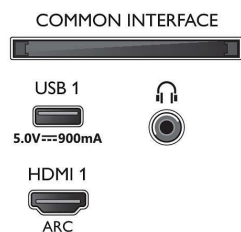

4K UHD LED на базе ОС Android TV

Телевизор 126 см (50"), Ambilight Поддержка основных форматов HDR, Процессор P5 Perfect Picture, Android TV / Голосовое управление ИИ

Характеристики

Подсветка Ambilight

- Возможности режима Ambilight: Встроенный Ambilight+Hue, Музыка Ambilight, Игровой режим, Подстраивается под цвет стены, Режим Lounge, AmbiWakeur, AmbiSleep
- Версия Ambilight: Трехсторонняя

Изображение/дисплей

- Формат изображения: 16:9
- Размер экрана по диагонали (в дюймах): 50 (дюймы)
- Размер экрана по диагонали (метрич.): 126 см
- Дисплей: 4K Ultra HD LED

- Разрешение панели: 3840 x 2160
- Процессор обработки изображения: Процессор P5 Perfect Picture
- Улучшение изображения: Разрешение Ultra, Dolby Vision, HDR10+, 2100 PPI
- Размер экрана по диагонали (в дюймах): 50 дюймов

Поддерживаемое разрешение дисплея

- Компьютерные входы для всех интерфейсов HDMI: Поддержка HDR, HDR10 / HLG, до 4K UHD 3840 x 2160 при 60 Гц
- Видеовходы для всех интерфейсов HDMI: до 4K

50PUS8545/12

UHD 3840 x 2160 при 60 Гц, Поддержка HDR, HDR10/HLG (Hybrid Log Gamma), HDR10+/Dolby Vision

Тюнер/прием/передача

- Цифровое ТВ: DVB-T/T2/T2-HD/C/S/S2
- Воспроизведение видео: PAL, SECAM
- Поддержка MPEG: MPEG2, MPEG4
- Телегид*: Электронный гид телепередач на 8 дней
- Индикатор уровня сигнала
- Телетекст: 1000-страничный гипертекст
- Поддержка HEVC

Connections

Side