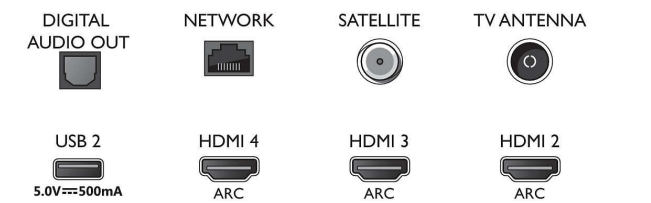

- Формат изображения: 16:9
- Размер экрана по диагонали (в дюймах): 50 (дюймы)
- Размер экрана по диагонали (метрич.): 126 см
- Дисплей: 4K Ultra HD LED

- Разрешение панели: 3840 x 2160
- Процессор обработки изображения: Процессор P5 Perfect Picture
- Улучшение изображения: Разрешение Ultra, Dolby Vision, HDR10+, 2100 PPI
- Размер экрана по диагонали (в дюймах): 50 дюймов

Connections

Side

Bottom

4K UHD LED на базе ОС Android TV

Телевизор 126 см (50"), Ambilight Поддержка основных форматов HDR, Процессор P5 Perfect Picture, Android TV / Голосовое управление ИИ

Характеристики