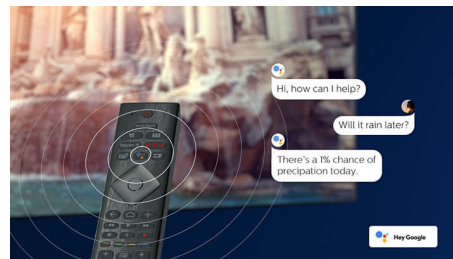

4K UHD HDR

Ваш телевизор Philips 4K UHD совместим со всеми основными форматами HDR, включая HDR10+ и Dolby Vision. Как только начнете смотреть популярный сериал или запустите новую игру, вы поймете, что тени стали глубже, а в светлых участках изображения стало больше деталей. Цвета станут более реалистичными.

Дизайн

Серебристая хромированная металлическая рамка. Центральная подставка на шарнире.

50PUS8545/12

Голосовой ассистент

Управляйте телевизором с Android TV с помощью голосовых команд. Хотите сыграть в игру, посмотреть Netflix или найти контент и приложения в магазине Google Play? Просто скажите об этом своему телевизору. Вы даже можете управлять всеми устройствами, совместимыми с Ассистентом Google, например приглашать свет и переводить термостат в ночной режим. И все это — не вставая с дивана. Дни, когда вы искали пульт от телевизора по всему дому, уже далеко позади. Теперь с помощью голосовых команд вы можете управлять телевизором Philips посредством устройств с поддержкой Alexa, таких как Amazon Echo. Включайте телевизор, переключайтесь между каналами или источниками сигнала и многое другое с помощью Alexa.