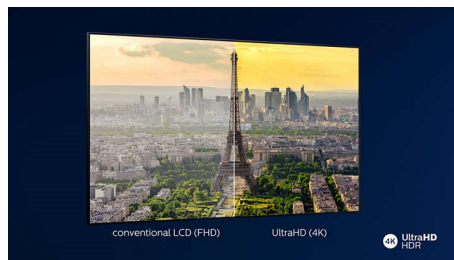

4K UHD HDR

Ваш телевизор Philips 4K UHD совместим со всеми основными форматами HDR, включая HDR10+ и Dolby Vision. Как только начнете смотреть популярный сериал или запустите новую игру, вы поймете, что тени стали глубже, а в светлых участках изображения стало больше деталей. Цвета станут более реалистичными.

Дизайн

Серебристая хромированная металлическая рамка. Центральная подставка на шарнире.

50PUS8545/12