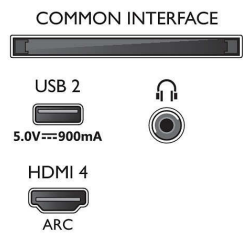

4K UHD LED Android TV

TV met 3-zijdige Ambilight Voornaamste HDR-indelingen ondersteund, P5 Picture Engine-120 Hz, Android TV van 126 cm (50")

Specificaties

50PUS8897/12

Ambilight

- Ambilight-functies: Geïntegreerde Ambilight en Hue, Ambilight Music, Gamemodus, Past zich aan de muurkleur aan, Lounge-modus, AmbiWakeup, AmbiSleep, Draadloze Philips-luidsprekers voor thuisgebruik, Ambilight Aurora, Ambilight-animatie bij opstarten
- Ambilight-versie: Driezijdig

Beeld/scherm

- Schermdiagonaal (centimeters): 126 cm

- Display: 4K Ultra HD-LED
- Schermresolutie: 3840 x 2160
- Native vernieuwingsfrequentie: 120 Hz
- Beeldengine: P5 Perfect Picture Engine
- Beeldverbetering: Micro Dimming Pro, Dolby Vision, HDR10+, Filmmakermodus, Natural Motion, Breed kleurengamma 90% DCI/P3, Klaar voor CalMAN
- Schermdiagonaal (inch): 50 inch

Schermsresolutie

- Resolutie-Vernieuwingsfrequentie: 576p - 50 Hz, 640 x 480 - 60 Hz, 720p - 50 Hz, 60 Hz, 2560 x 1440-60 Hz, 120 Hz, 1920 x 1080p - 24 Hz, 25 Hz, 30 Hz, 50 Hz, 3840 x 2160p - 24 Hz, 25 Hz, 30 Hz, 50 Hz, 60 Hz, 100 Hz, 120 Hz.

Tuner/ontvangst/transmissie

- Digitale TV: DVB-T/T2/T2-HD/C/S/S2
- TV-programmagids*: Elektronische programmagids voor 8 dagen

Connections

Side