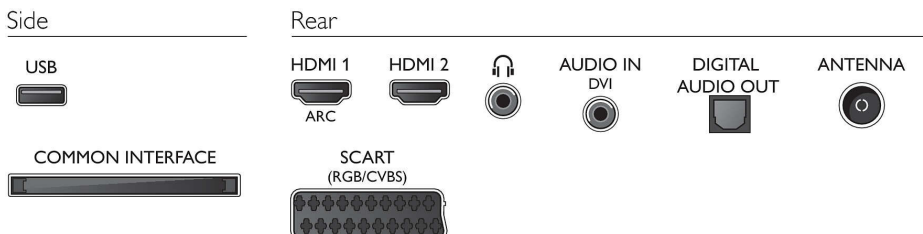

Мощность

- Электропитание: 220-240 В переменного тока, 50/60 Гц
- Температура окружающей среды: 5-35 °C
- Энергопотребление в режиме ожидания: $0,3$ Вт
- Маркировка класса энергоэффективности: A+
- Маркировка энергоэффективности ЕС: 65 Вт
- Функции энергосбережения: Таймер автоматического выключения, Режим ECO, Отключение изображения (для радио)
- Энергопотребление в выключенном состоянии: $0,3$
- Потребление электроэнергии в год: 95 кВт/ч

Аксессуары

- Входящие в комплект аксессуары: Пульт ДУ, Настольная подставка, Шнур питания, Краткое руководство пользователя, Брошюра с важной юридической информацией и сведениями о безопасности, Гарантийный талон

Размеры

- Ширина устройства: 1124 миллиметра
- Высота устройства: 658 миллиметра
- Глубина устройства: 88 миллиметра
- Вес продукта: 12,4 кг
- Ширина с подставкой: 1124 миллиметра
- Высота с подставкой: 684 миллиметра

- Глубина с подставкой: 256 миллиметра
- Вес изделия с подставкой: 13 кг
- Ширина коробки: 1310 миллиметра
- Высота коробки: 795 миллиметра
- Глубина коробки: 133 миллиметра
- Вес, включая упаковку: 18,5 кг
- Совместимое настенное крепление: 400 x 200 мм

Connections

Дата выпуска 2023-08-09

Версия: 2.3.1

EAN: 87 18863 00038 0

© 2023 Koninklijke Philips N.V.
Все права защищены.

Характеристики могут меняться без предварительного уведомления. Торговые марки являются собственностью Koninklijke Philips N.V. или соответствующих владельцев.

www.philips.com

* Необходимо обновить ПО для функций Pause TV и записи на USB. Для получения более подробной информации об обновлении ПО посетите веб-сайт www.philips.com/TV и перейдите в раздел поддержки.

* Этот телевизор поддерживает прием DVB для просмотра программ бесплатного ТВ. Отдельные операторы DVB могут не поддерживаться. Новый список поддерживаемых операторов можно найти в разделе FAQ на сайте технической поддержки Philips. Для некоторых операторов необходимы условный доступ и подписка. За дополнительными сведениями обращайтесь к операторам.

* Годовое потребление электроэнергии (кВт/ч) основано на энергопотреблении телевизором 4 часа в день, 365 дней в году. Фактическое потребление электроэнергии зависит от условий использования телевизора.

* (Philips) совместимо только с некоторыми моделями проигрывателей Philips.

* Электронный гид телепередач и фактическая доступность для просмотра (до 8 дней) зависят от страны и поставщика услуг.