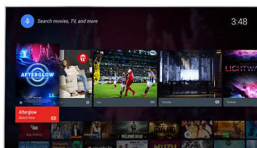

Четыре ядра, Android

Благодаря четырехъядерному процессору Philips и ОС Android вам гарантированы незабываемые впечатления от любимых игр. ОС Android легко справляется с поставленными задачами, обеспечивая быстрое перемещение по меню телевизора, удобную работу с приложениями и легкое воспроизведение видеофайлов, чтобы вы

могли в полной мере насладиться любимыми развлечениями.

Google Play

В каталоге Google Play™ найдутся интересные и качественные игры для пользователей любого возраста. Игры оптимизированы для использования на телевизоре, поэтому качество изображения будет настолько же впечатляющим, как и сюжет игры. Кроме того, вам не понадобится громоздкая игровая консоль: вы сможете легко перемещаться по меню телевизора и играть в увлекательные игры, подключив универсальный игровой джойстик USB.

Облачный игровой сервис

В облачном игровом сервисе содержится множество качественных игр любого уровня для пользователей любого возраста. Выберите игру, которая придется вам по вкусу, и наслаждайтесь ею прямо на телевизоре!

DTS Premium Sound

Для оптимальной работы качественных AC телевизора используется мощный процессор обработки, что позволяет сохранить чистоту оригинального звука. Пакет DTS Premium создан для тех пользователей, которые знают, чего ожидать от высококачественной обработки звука: пространственного звучания с глубокими, насыщенными басами и кристально чистого воспроизведения голоса при максимальной громкости. Все это — без колебаний, клиппинга и других искажений.

Изогнутая хромированная подставка с угловыми ножками

На создание изогнутой подставки Philips нас вдохновила современная архитектура. Стильный, лаконичный дизайн и открытая конструкция, отделка из высококачественного полированного хрома и элегантные линии — превосходное решение для любой комнаты.