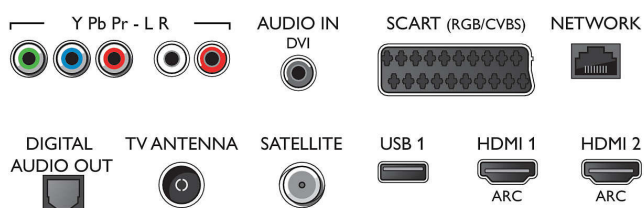

Тюнер/прием/передача

- Цифровое ТВ: DVB-T/T2/T2-HD/C/S/S2
- Воспроизведение видео: NTSC, PAL, SECAM
- Поддержка MPEG: MPEG2, MPEG4

Connections

Side

Rear

Характеристики

- Телегид*: Электронный гид телепередач на 8 дней
- Индикатор уровня сигнала
- Телетекст: 1000-страничный гипертекст
- Поддержка HEVC