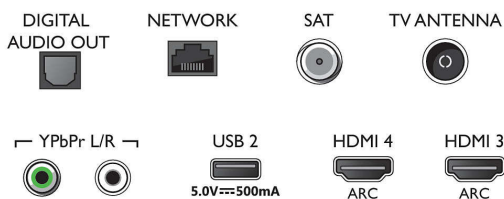

Тюнер/прием/передача

- Цифровое ТВ: DVB-T/T2/T2-HD/C/S/S2
- Воспроизведение видео: NTSC, PAL, SECAM
- Поддержка MPEG: MPEG2, MPEG4

Connections

Side

Bottom

Характеристики

- Телегид*: Электронный гид телепередач на 8 дней
- Индикатор уровня сигнала
- Телетекст: 1000-страничный гипертекст
- Поддержка HEVC