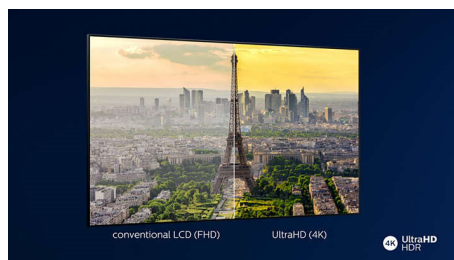

Поддержка HDR10+

Ваш телевизор Philips способен выжать максимум из видеоформата HDR10+. Контрастность, цвет и яркость настраиваются в кадровом режиме. Неважно, что вы смотрите, — популярный сериал или новый блокбастер — вы обязательно оцените глубокие тени. Яркие поверхности станут еще ярче, а цвета — еще реалистичнее.

Компактная конструкция

Компактный дизайн. Тонкая металлическая рамка и металлическая подставка.