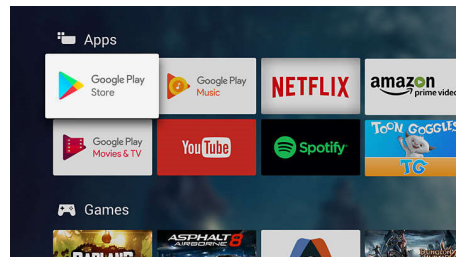

Контент на телевизоре

Благодаря магазину Google Play и галерее приложений Philips на телевизор можно загрузить обширную онлайн-коллекцию фильмов, телепередач, музыки, приложений и игр.

Интеллектуальное управление голосом.

Управляйте телевизором с Android TV с помощью голосовых команд. Хотите сыграть в игру, посмотреть Netflix или найти контент и приложения в магазине Google Play? Просто скажите об этом своему телевизору. Вы даже можете управлять всеми устройствами, совместимыми с Ассистентом Google, например приглашать свет и переводить термостат в ночной режим. И все это — не вставая с дивана. Дни, когда вы искали пульт от телевизора по всему дому, уже далеко позади. Теперь с помощью голосовых команды вы можете управлять телевизором Philips посредством устройств с поддержкой Alexa, таких как Amazon Echo. Включайте телевизор, переключайтесь между каналами или источниками сигнала и многое другое с помощью Alexa.

Яркие эффекты

Четкие диалоги. Яркие эффекты.

Сбалансированный звук

Сбалансированный звук из широкополосных динамиков.