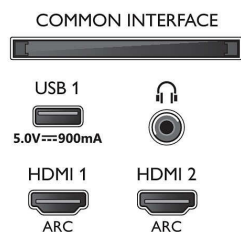

Характеристики

Подсветка Ambilight

- Возможности режима Ambilight: Встроенный Ambilight+Hue, Музыка Ambilight, Игровой режим, Подстраивается под цвет стены, Режим Lounge
- Версия Ambilight: Трехсторонняя

Изображение/дисплей

- Формат изображения: 16:9
- Размер экрана по диагонали (метрич.): 189 см
- Дисплей: 4K Ultra HD LED

- Разрешение панели: 3840 x 2160
- Процессор обработки изображения: Процессор P5 Perfect Picture
- Улучшение изображения: Разрешение Ultra, HDR10+, Dolby Vision, Технология Micro Dimming Pro, 1700 PPI
- Размер экрана по диагонали (в дюймах): 75 дюймов

Поддерживаемое разрешение дисплея

- Компьютерные входы для всех интерфейсов

HDMI: Поддержка HDR, HDR10 / HLG, до 4K UHD 3840 x 2160 при 60 Гц

- Выходы для всех интерфейсов HDMI: до 4K UHD 3840 x 2160 при 60 Гц, Поддержка HDR, HDR10/HLG (Hybrid Log Gamma), HDR10+/Dolby Vision

Тюнер/прием/передача

- Цифровое ТВ: DVB-T/T2/T2-HD/C/S/S2
- Воспроизведение видео: NTSC, PAL, SECAM
- Поддержка MPEG: MPEG2, MPEG4

Connections

Side