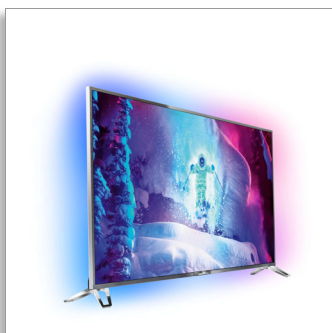

Philips 9800 series  
Ультратонкий 4K UHD  
TV на базе ОС Android™

**164 см (65")**

4K Ultra HD LED TV  
Hex Core  
Двойной тюнер DVB-T/T2/C/S/  
S2

**65PUS9809**