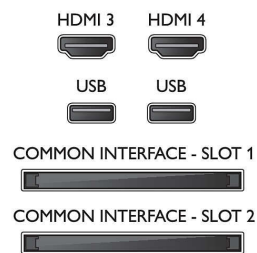

Характеристики

Подсветка Ambilight

- Возможности режима Ambilight: Встроенный Ambilight+Hue, Подстраивается под цвет стены, Игровой режим, Режим приглушенного света
- Версия Ambilight: Четырехсторонняя

Изображение/дисплей

- Формат изображения: 16:9
- Размер экрана по диагонали (в дюймах): 65 (дюймы)
- Размер экрана по диагонали (метрич.): 164 см
- Дисплей: 4K Ultra HD LED
- 3D: Активная технология 3D, Полноэкранный режим для двух игроков*, Качественное

- преобразование 2D в 3D
- Разрешение панели: 3840 x 2160
- Яркость: 500 кд/м²
- Процессор обработки изображения: Perfect Pixel Ultra HD
- Улучшение изображения: Perfect Natural Motion, Micro Dimming Premium, Bright Pro, Локальная контрастность, Разрешение Ultra, 1200 Гц PMR Ultra

Поддерживаемое разрешение дисплея

- Компьютерные входы для всех интерфейсов HDMI:

- до 4K Ultra HD 3840 x 2160, при 60 Гц
- Выходы для всех интерфейсов HDMI: до 4K Ultra HD 3840 x 2160p, при 24, 25, 30, 50, 60 Гц

Тюнер/прием/передача

- Цифровое ТВ: 2x DVB-T/T2/C/S/S2, Поддержка Astra HD+
- Воспроизведение видео: NTSC, PAL, SECAM
- Поддержка MPEG: MPEG2, MPEG4
- Телегид*: Электронный гид телепередач на 8 дней
- Индикатор уровня сигнала
- Телетекст: 1200-страничный гипертекст

Connections

Side