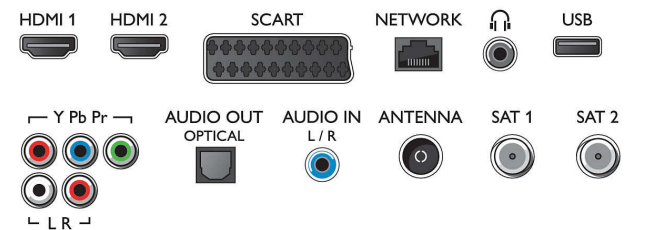

Характеристики

Подсветка Ambilight

- Возможности режима Ambilight: Встроенный Ambilight+Hue, Подстраивается под цвет стены, Игровой режим, Режим приглушенного света
- Версия Ambilight: Четырехсторонняя

Изображение/дисплей

- Формат изображения: 16:9
- Размер экрана по диагонали (в дюймах): 65 (дюймы)
- Размер экрана по диагонали (метрич.): 164 см
- Дисплей: 4K Ultra HD LED
- 3D: Активная технология 3D, Полноэкранный режим для двух игроков*, Качественное

- преобразование 2D в 3D
- Разрешение панели: 3840 x 2160
- Яркость: 500 кд/м²
- Процессор обработки изображения: Perfect Pixel Ultra HD
- Улучшение изображения: Perfect Natural Motion, Micro Dimming Premium, Bright Pro, Локальная контрастность, Разрешение Ultra, 1200 Гц PMR Ultra

Поддерживаемое разрешение дисплея

- Компьютерные входы для всех интерфейсов HDMI:

- до 4K Ultra HD 3840 x 2160, при 60 Гц
- Выходы для всех интерфейсов HDMI: до 4K Ultra HD 3840 x 2160p, при 24, 25, 30, 50, 60 Гц

Тюнер/прием/передача

- Цифровое ТВ: 2x DVB-T/T2/C/S/S2, Поддержка Astra HD+
- Воспроизведение видео: NTSC, PAL, SECAM
- Поддержка MPEG: MPEG2, MPEG4
- Телегид*: Электронный гид телепередач на 8 дней
- Индикатор уровня сигнала
- Телетекст: 1200-страничный гипертекст

Connections

Side

Rear