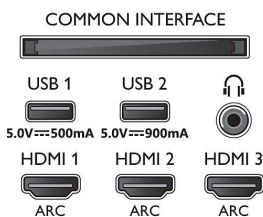

4K UHD OLED на базе ОС Android TV
164 см (65") Ambilight TV Picture Performance Index 5000, HDR 10+ / расширенная палитра 99 %, Процессор P5 Perfect Picture

65OLED854/12

Характеристики

Подсветка Ambilight

- Возможности режима Ambilight: Встроенный Ambilight+Hue, Музыка Ambilight, Игровой режим, Подстраивается под цвет стены, Режим Lounge
- Версия Ambilight: Трехсторонняя

Изображение/дисплей

- Формат изображения: 16:9
- Размер экрана по диагонали (метрич.): 164 см
- Дисплей: 4K Ultra HD OLED
- Разрешение панели: 3840 x 2160

- Процессор обработки изображения: Процессор P5 Pro Perfect Picture
- Улучшение изображения: Разрешение Ultra, Micro Dimming Perfect, Wide Color Gamut воспроизводит 99 % оттенков DCI-P3, 5000 PPI, Dolby Vision, HDR10+, Perfect Natural Motion
- Размер экрана по диагонали (в дюймах): 65 дюймов

Поддерживаемое разрешение дисплея

- Компьютерные входы для всех интерфейсов HDMI: до 4K UHD 3840 x 2160 при 60 Гц,

Поддержка HDR, HDR10+ / HLG

- Выходы для всех интерфейсов HDMI: до 4K UHD 3840 x 2160 при 60 Гц, Поддержка HDR, HDR10/HLG (Hybrid Log Gamma), HDR10+/Dolby Vision

Тюнер/прием/передача

- Двойной тюнер
- Цифровое ТВ: DVB-T/T2/T2-HD/C/S/S2
- Воспроизведение видео: NTSC, PAL, SECAM
- Поддержка MPEG: MPEG2, MPEG4
- Телегид*: Электронный гид телепередач на 8

Connections

Side