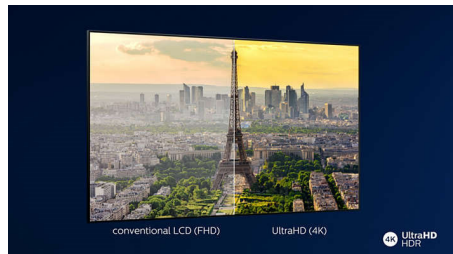

Поддержка HDR10+

Ваш телевизор Philips способен выжать максимум из видеоформата HDR10+. Контрастность, цвет и яркость настраиваются в покадровом режиме. Независимо от того, что вы смотрите, — популярный сериал или новый блокбастер — вы обязательно оцените глубокие тени. Яркие поверхности станут еще ярче, а цвета — еще реалистичнее.

65OLED854/12