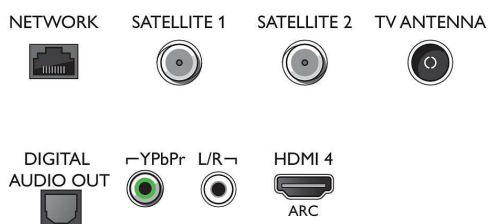

4K UHD OLED на базе ОС Android TV
164 см (65") Ambilight TV Picture Performance Index 5000, HDR 10+ / расширенная палитра 99 %, Процессор P5 Perfect Picture

65OLED854/12

Характеристики

Подсветка Ambilight

- Возможности режима Ambilight: Встроенный Ambilight+Hue, Музыка Ambilight, Игровой режим, Подстраивается под цвет стены, Режим Lounge
- Версия Ambilight: Трехсторонняя

Изображение/дисплей

- Формат изображения: 16:9
- Размер экрана по диагонали (метрич.): 164 см
- Дисплей: 4K Ultra HD OLED
- Разрешение панели: 3840 x 2160

- Процессор обработки изображения: Процессор P5 Pro Perfect Picture
- Улучшение изображения: Разрешение Ultra, Micro Dimming Perfect, Wide Color Gamut воспроизводит 99 % оттенков DCI-P3, 5000 PPI, Dolby Vision, HDR10+, Perfect Natural Motion
- Размер экрана по диагонали (в дюймах): 65 дюймов

Поддерживаемое разрешение дисплея

- Компьютерные входы для всех интерфейсов HDMI: до 4K UHD 3840 x 2160 при 60 Гц,

Поддержка HDR, HDR10+ / HLG

- Выходы для всех интерфейсов HDMI: до 4K UHD 3840 x 2160 при 60 Гц, Поддержка HDR, HDR10/HLG (Hybrid Log Gamma), HDR10+/Dolby Vision

Тюнер/прием/передача

- Двойной тюнер
- Цифровое ТВ: DVB-T/T2/T2-HD/C/S/S2
- Воспроизведение видео: NTSC, PAL, SECAM
- Поддержка MPEG: MPEG2, MPEG4
- Телегид*: Электронный гид телепередач на 8

Connections

Side

Bottom