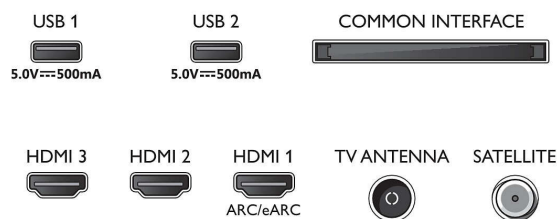

4K UHD LED Smart TV

Поддержка основных форматов HDR Dolby Vision и Dolby Atmos, SAPHI Smart TV 126 см (50"), Pixel Precise Ultra HD

Характеристики

Изображение/дисплей

- Размер экрана по диагонали (метрич.): 126 см
- Дисплей: 4K Ultra HD LED
- Разрешение панели: 3840 x 2160
- Базовая частота обновления: 60 Гц
- Процессор обработки изображения: Pixel Precise Ultra HD
- Улучшение изображения: Dolby Vision, HLG (Hybrid Log Gamma), Совместимость с HDR10+
- Размер экрана по диагонали (в дюймах): 50 дюймов

Поддерживаемое разрешение дисплея

- Компьютерные входы для всех интерфейсов HDMI: до 4K UHD 3840 x 2160 при 60 Гц, Поддержка HDR, HDR10 / HLG
- Выходы для всех интерфейсов HDMI: до 4K UHD 3840 x 2160 при 60 Гц, Поддержка HDR, HDR10/HLG (Hybrid Log Gamma)

Тюнер/прием/передача

- Цифровое ТВ: DVB-T/T2/T2-HD/C/S/S2
- Телегид*: Электронный гид телепередач на 8

50PUS7607/12

- Индикатор уровня сигнала
- Телетекст: 1000-страничный гипертекст
- Поддержка HEVC

Функции Smart TV

- Взаимодействие с пользователем: SimplyShare, Дублирование экрана
- Приложения SmartTV*: Сетевые видеобаза, Открытый интернет-браузер, ТВ по запросу, Youtube, Netflix TV
- Легкость установки: Автопоиск устройств

Connections

Side

Rear