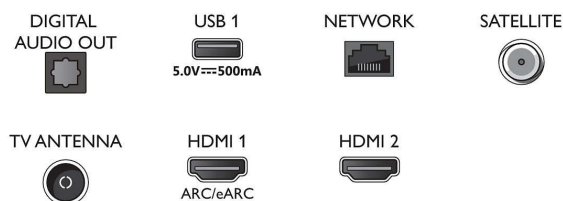

4K Ambilight TV

189 cm (75") Ambilight TV Voor de belangrijkste HDR-indelingen, Dolby Atmos-geluid, Philips Smart TV

75PUS8008/12

Specificaties

Ambilight

- Ambilight-functies: Past zich aan de muurkleur aan, Lounge-modus, Gamemodus, Ambilight Music, AmbiSleep, Ingebouwde Ambilight
- Ambilight-versie: Driezijdig

Beeld/scherm

- Schermdiagonaal (inch): 75 inch
- Schermdiagonaal (centimeters): 189 cm
- Display: 4K Ultra HD-LED
- Schermresolutie: 3840 x 2160
- Native vernieuwingsfrequentie: 60 Hz

- Beeldengine: Pixel Precise Ultra HD
- Beeldverbetering: HDR10, HLG (Hybrid Log Gamma), Compatibel met HDR10+, Natural Motion

Schermscherm

- Resolutie-Vernieuwingsfrequentie: 576p - 50 Hz, 640 x 480 - 60 Hz, 720p - 50 Hz, 60 Hz, 1920 x 1080p - 24 Hz, 25 Hz, 30 Hz, 50 Hz, 60 Hz, 2560 x 1440 - 60 Hz, 3840 x 2160p - 24 Hz, 25 Hz, 30 Hz, 50 Hz, 60 Hz

Tuner/ontvangst/transmissie

- Digitale TV: DVB-T/T2/T2-HD/C/S/S2
- TV-programmagids*: Elektronische programmagids voor 8 dagen
- Signaalsterkte-indicator
- Teletekst: 1000 pagina's Hypertext
- HEVC-ondersteuning

Smart TV-functies

- Gebruikersinteractie: SimplyShare, Schermduplicatie
- Interactieve TV: HbbTV

Connections

Side

Bottom