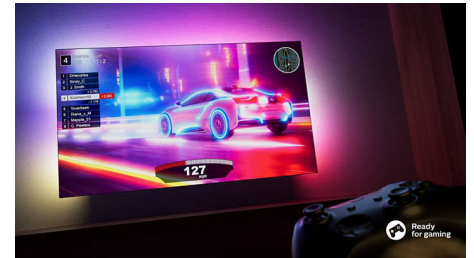

Dankzij de snelle gameplay en vloeiende graphics haalt u het beste uit uw console met HDMI 2.1. VRR wordt ondersteund en de instelling voor een lage invoervertraging wordt automatisch geactiveerd wanneer u uw console inschakelt. De Ambilight-gamemodus zorgt voor nog meer spanning.