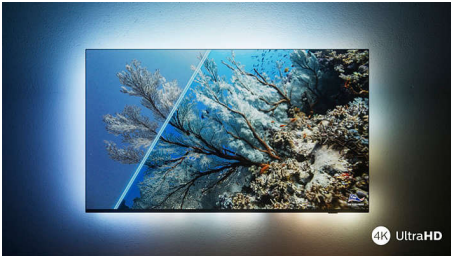

Philips LED
4K Ambilight TV

189 cm (75") Ambilight TV

Voor de belangrijkste HDR-
indelingen
Dolby Atmos-geluid
Philips Smart TV

75PUS8008

Eenvoudig. Slim. Prachtig.

4K Ambilight TV

Geniet van een scherp en levendig beeld, ruimtelijk Dolby Atmos-geluid én een soepele gamingervaring. Deze Philips smart TV is een perfecte keuze als u wilt dat alles er fantastisch uitziet en goed klinkt. Dankzij Ambilight is alles wat je bekijkt of speelt nog indrukwekkender.

75PUS8008/12

Kenmerken

Ambilight TV

Ambilight TV's zijn de enige TV's met LED-verlichting achter het scherm die reageren op waar u naar kijkt en u onderdompelen in een kleurrijke lichtkrans. Alles verandert: uw TV lijkt groter en u beleeft uw favoriete series, films en games nog intenser.

Ultrascherp beeld

Waar u ook naar kijkt, deze 4K LED Ambilight-TV geeft u een helder, ultrascherp beeld met levendige kleuren. Wanneer u HDR-content streamt, is de TV compatibel met alle belangrijke HDR-indelingen, zodat u meer details ziet, zelfs in donkere en lichte gebieden.