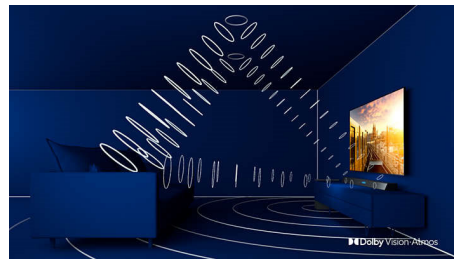

Dolby Vision и Dolby Atmos

Поддержка форматов Dolby для звука и видео премиум-класса означает, что HDR-материалы будут выглядеть и звучать максимально реалистично. Как материалы Blu-Ray, так и новый эпизод сериала, доступного по подписке, предстанут перед вами с максимальной контрастностью и яркостью, а также реалистичной цветопередачей. И все это будет сопровождаться объемным, четким и глубоким звуком.

Дизайн

Подставка на шарнире. Пульт ДУ с подсветкой и кожаной отделкой от Muirhead.

55OLED855/12