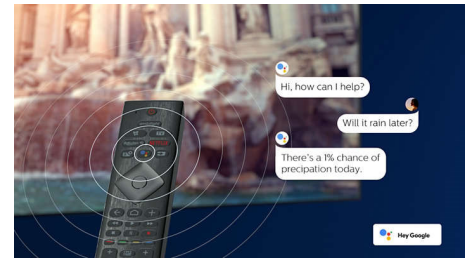

### Голосовой ассистент

Управляйте телевизором с Android TV с помощью голосовых команд. Хотите сыграть в игру, посмотреть Netflix или найти контент и приложения в магазине Google Play? Просто скажите об этом своему телевизору. Вы даже можете управлять всеми устройствами, совместимыми с Ассистентом Google, например пригласить свет и переводить термостат в ночной режим. И все это — не вставая с дивана. Дни, когда вы искали пульт от телевизора по всему дому, уже далеко позади. Теперь с помощью голосовых команд вы можете управлять телевизором Philips посредством устройств с поддержкой Alexa, таких как Amazon Echo. Включайте телевизор, переключайтесь между каналами или источниками сигнала и многое другое с помощью Alexa.