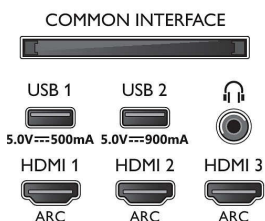

55OLED855/12

Характеристики

Подсветка Ambilight

- Возможности режима Ambilight: Встроенный Ambilight+Hue, Музыка Ambilight, Игровой режим, Подстраивается под цвет стены, Режим Lounge, AmbiWakeur, AmbiSleep
- Версия Ambilight: Трехсторонняя

Изображение/дисплей

- Формат изображения: 16:9
- Размер экрана по диагонали (в дюймах): 55 (дюймы)
- Размер экрана по диагонали (метрич.): 139 см
- Дисплей: 4K Ultra HD OLED
- Разрешение панели: 3840 x 2160

- Процессор обработки изображения: Процессор P5 AI Perfect Picture
- Улучшение изображения: Разрешение Ultra, Wide Color Gamut воспроизводит 99 % оттенков DCI-P3, Dolby Vision, HDR10+, Perfect Natural Motion, 5700 PPI
- Размер экрана по диагонали (в дюймах): 55 дюймов

Поддерживаемое разрешение дисплея

- Компьютерные входы для всех интерфейсов HDMI: Поддержка HDR, HDR10+ / HLG, Поддержка HDR, HDR10 / HLG, до 4K UHD 3840 x 2160 при 120 Гц
- Выводы для всех интерфейсов HDMI:

Поддержка HDR, HDR10/HLG (Hybrid Log Gamma), HDR10+/Dolby Vision, до 4K UHD 3840 x 2160 при 120 Гц

Тюнер/прием/передача

- Цифровое ТВ: DVB-T/T2/T2-HD/C/S/S2
- Воспроизведение видео: PAL, SECAM
- Поддержка MPEG: MPEG2, MPEG4
- Телегид*: Электронный гид телепередач на 8 дней
- Индикатор уровня сигнала
- Телетекст: 1000-страничный гипертекст
- Поддержка HEVC

Connections

Side