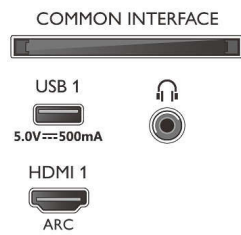

4K UHD Android TV

TV met 3-zijdige Ambilight Voornaamste HDR-indelingen ondersteund, Dolby Vision en Dolby Atmos, Android TV van 139 cm (55")

Specificaties

Ambilight

- Ambilight-functies: Gamemodus, Lounge-modus, Past zich aan de muurkleur aan, Ingebouwde Ambilight
- Ambilight-versie: Driezijdig

Beeld/scherm

- Beeldformaat: 16:9
- Schermdiagonaal (inch): 55 inch
- Schermdiagonaal (centimeters): 139 cm
- Display: 4K Ultra HD-LED

- Schermresolutie: 3840 x 2160
- Beeldverbetering: Ultra-resolutie, Dolby Vision, HLG (Hybrid Log Gamma), Compatibel met HDR10+
- Schermdiagonaal (inch): 55 inch

Ondersteunde beeldschermresolutie

- Computeringangen op alle HDMI: tot 4K UHD 3840 x 2160 bij 60 Hz, HDR ondersteund, HDR10/HLG
- Video-ingangen op alle HDMI: tot 4K UHD 3840 x

55PUS7956/12

2160 bij 60Hz, HDR ondersteund, HDR10/HLG (Hybrid Log Gamma), HDR10+/Dolby Vision

Tuner/ontvangst/transmissie

- Digitale TV: DVB-T/T2/T2-HD/C/S/S2
- Videoweergave: PAL, SECAM
- MPEG-ondersteuning: MPEG2, MPEG4
- TV-programmagids*: Elektronische programmagids voor 8 dagen
- Signaalsterkte-indicator

Connections

Side