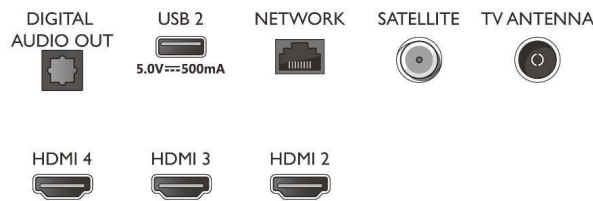

4K UHD Android TV

TV met 3-zijdige Ambilight Voornaamste HDR-indelingen ondersteund, Dolby Vision en Dolby Atmos, Android TV van 139 cm (55")

Specificaties

Ambilight

- Ambilight-functies: Gamemodus, Lounge-modus, Past zich aan de muurkleur aan, Ingebouwde Ambilight
- Ambilight-versie: Driezijdig

Beeld/scherm

- Beeldformaat: 16:9
- Schermdiagonaal (inch): 55 inch
- Schermdiagonaal (centimeters): 139 cm
- Display: 4K Ultra HD-LED

- Schermresolutie: 3840 x 2160
- Beeldverbetering: Ultra-resolutie, Dolby Vision, HLG (Hybrid Log Gamma), Compatibel met HDR10+
- Schermdiagonaal (inch): 55 inch

Ondersteunde beeldschermresolutie

- Computeringangen op alle HDMI: tot 4K UHD 3840 x 2160 bij 60 Hz, HDR ondersteund, HDR10/HLG
- Video-ingangen op alle HDMI: tot 4K UHD 3840 x

55PUS7956/12

2160 bij 60Hz, HDR ondersteund, HDR10/HLG (Hybrid Log Gamma), HDR10+/Dolby Vision

Tuner/ontvangst/transmissie

- Digitale TV: DVB-T/T2/T2-HD/C/S/S2
- Videoweergave: PAL, SECAM
- MPEG-ondersteuning: MPEG2, MPEG4
- TV-programmagids*: Elektronische programmagids voor 8 dagen
- Signaalsterkte-indicator

Connections

Side

Bottom