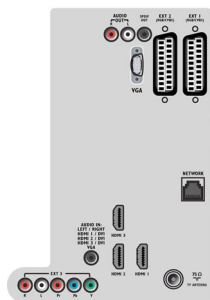

Характеристики

Подсветка Ambilight

- Возможности режима Ambilight: Ambilight Spectra, Режим приглушенного света
- Система подсветки Ambilight: Светодиоды с широкой цветовой гаммой
- Функция затемнения: Вручную и со световым датчиком

Изображение/дисплей

- Формат изображения: Широкий экран

- Размер экрана по диагонали (в дюймах): 47 (дюймы)
- Размер экрана по диагонали (метрич.): 119 см
- Цвет корпуса: Передняя панель черного цвета с глянцевой черной отделкой
- Разрешение панели: 1920 x 1080p
- Яркость: 500 кд/м²
- Улучшение изображения: Pixel Precise HD, Режим 3/2 – 2/2 Motion Pull Down, 3D гребенчатый фильтр, Функция Active Control +

- световой датчик, Цифровое шумоподавление, Динамическое повышение контрастности, Улучшение яркостных переходов, Прогрессивное сканирование, Подавление шума 2D/3D, 100Hz LCD, HD Natural Motion
- Тип экрана дисплея: ЖКД с активной матрицей Full HD W-UXGA
- Динамическая контрастность экрана: 80000:1
- Время отклика (типич.): 3 мс
- Угол просмотра: 176° (Г) / 176° (В)

Rear connectors