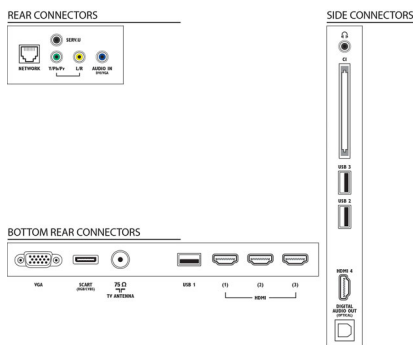

Характеристики

Подсветка Ambilight

- Возможности режима Ambilight: Подстраивается под цвет стены, Режим приглушенного света
- Версия Ambilight: Двусторонняя

Изображение/дисплей

- Формат изображения: 16:9
- Размер экрана по диагонали (в дюймах):

47 (дюймы)

- Размер экрана по диагонали (метрич.): 119 см
- Дисплей: LED Full HD
- Разрешение панели: 1920 x 1080p
- 3D: Easy 3D Clarity 700, Полноэкранный режим для двух игроков*, Регулировка глубины 3D, Преобразование 2D в 3D
- Яркость: 400 кд/м²
- Улучшение изображения: Pixel Precise HD,

Perfect Motion Rate 400 Гц, Технология Micro Dimming

- Динамическая контрастность экрана: 500 000 : 1

Поддерживаемое разрешение дисплея

- Компьютерные входы: до 1920 x 1080 при 60 Гц
- Выходы: 24, 25, 30, 50, 60 Гц, до