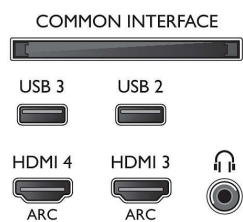

Характеристики

Изображение/дисплей

- Формат изображения: 16:9
- Размер экрана по диагонали (в дюймах): 48 (дюймы)
- Размер экрана по диагонали (метрич.): 121 см
- Дисплей: LED Full HD
- Разрешение панели: 1920 x 1080p
- Яркость: 350 кд/м²
- Улучшение изображения: Pixel Plus HD, Технология Micro Dimming, Perfect Motion Rate (PMR) 200 Гц

Поддерживаемое разрешение дисплея

- Компьютерные входы для всех интерфейсов HDMI: до FHD 1920 x 1080 при 60 Гц, при 60 Гц
- Выходы для всех интерфейсов HDMI: до FHD 1920 x 1080p, при 24, 25, 30, 50, 60 Гц

Тюнер/прием/передача

- Цифровое ТВ: DVB-T/C
- Воспроизведение видео: NTSC, PAL, SECAM
- Поддержка MPEG: MPEG2, MPEG4
- Телегид*: Электронный гид телепередач на 8

- дней
- Индикатор уровня сигнала
- Телетекст: 1000-страничный гипертекст

Android TV

- ОС: Android™ 5.1 (Lollipop)
- Предустановленные приложения: Google Play Фильмы*, Google Play Музыка*, Поиск Google, Голосовой поиск, YouTube, Netflix*
- Объем флэш-памяти: 8 ГБ, возможность увеличения памяти через USB

Connections

Side