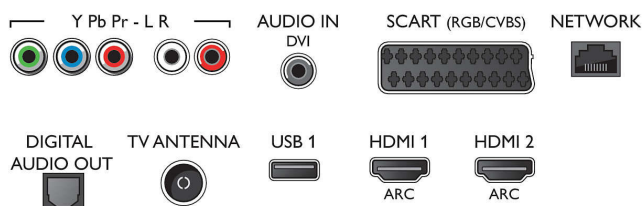

Connections

Side

Rear

Характеристики

Функции Smart TV

- Взаимодействие с пользователем: Клиент и сервер MultiRoom, SimplyShare, Сертификация Wi-Fi Miracast*
- Интерактивное телевидение: HbbTV
- Программирование: Приостановка просмотра телепередачи, Запись на USB*
- Приложения SmartTV*: Сетевые видеомгазины, Открытый интернет-браузер, Social TV, ТВ по запросу, Youtube
- Легкость установки: Автопоиск устройств Philips, Мастер подключения к устройству, Мастер настройки сети, Мастер установки поддержки
- Удобство использования: Кнопка меню Smart, Экранное руководство пользователя
- Обновление встроенной программы: Мастер обновления встроенной программы, Обновление встроенной программы через USB, Обновление программы устройства через Интернет
- Регулировка формата экрана: Базовый - Широкоэкранный, Автозаполнение, Расширенный - Сдвиг, Масштабирование, растяжение
- Приложение Philips TV Remote*: Приложения, Каналы, Управление, NowOnTV, Телегид, Видео по запросу