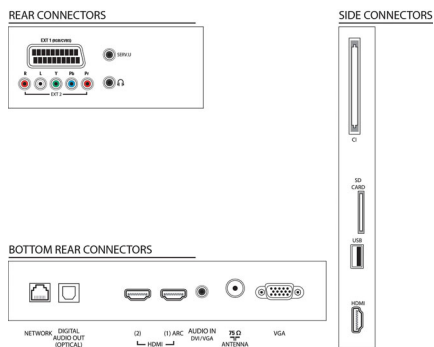

Поддерживаемое разрешение

Дисплея

- Компьютерные входы: до 1920 x 1080 при 60 Гц
- Выходы: 24, 25, 30, 50, 60 Гц, до 1920x1080p

Тюнер/прием/передача

- Цифровое ТВ: DVB-C MPEG2*, DVB-C MPEG4*, DVB-T MPEG2*, DVB-T MPEG4*, DVB-T2,