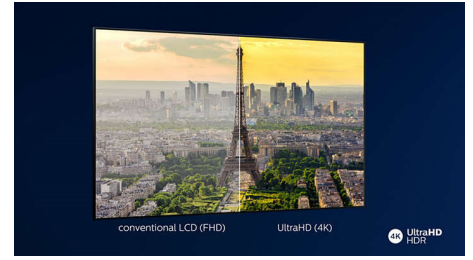

58PUS7855/12

HDR10+

Cu un televizor Philips HDR10+, calitatea imaginii este și mai captivantă și realistă. Metadatele dinamice permit televizorului să regleze nivelurile de luminozitate de la un cadru la altul. De la cer strălucitor la temple luminate de lumânări, culorile arată real. Detaliile originale sunt conservate. Contrastul este impecabil.