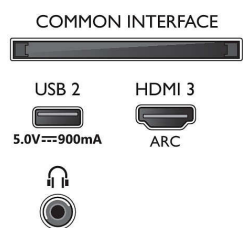

58PUS7855/12

HDR10/HLG (Hybrid Log Gamma), HDR10+/Dolby Vision

Tuner/Recepție/Transmisie

- TV digital: DVB-T/T2/T2-HD/C/S/S2
- Redare video: PAL, SECAM
- Acceptă MPEG: MPEG2, MPEG4
- Ghid de programe TV*: Ghid electronic de programe (8 zile)
- Indicator putere semnal
- Teletext: Hipertext - 1000 pagini
- Acceptă HEVC

Connections

Side

Bottom

Smart TV LED 4K UHD

Televizor Ambilight de 146 cm (58") Principalele formate HDR acceptate, Procesor P5 Perfect Picture, Alexa integrat

Specificații

Caracteristici Smart TV

- Interacțiune cu utilizatorul: SimplyShare, Oglindire ecran
- TV interactiv: HbbTV
- Program: Pauză TV, Înregistrare USB*
- Aplicații SmartTV*: Magazine video online, Deschide browserul de internet, Televiziune la cerere, YouTube, Televizor Netflix
- Ușor de instalat: Autodetectare dispozitive Philips, Expert de instalare rețea, Expert de configurare a setărilor
- Ușurință în utilizare: Buton de meniu inteligent, Manual de utilizare pe ecran
- Upgrade al firmware-ului: Expert pentru upgrade-ul automat al firmware-ului, Posibilitate de upgrade al firmware-ului prin USB, Upgrade de firmware online
- Ajustări format ecran: Înainte - Schimbare, Umplere ecran, Potrivire la ecran, Zoom, extindere, Ecran lat
- Asistent vocal**: Amazon Alexa integrat, Telecomandă cu microfon