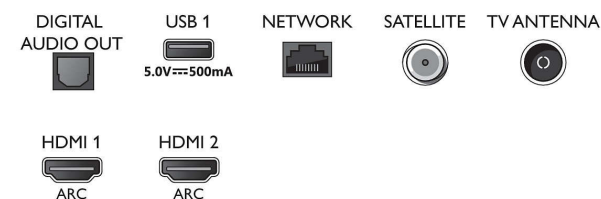

58PUS7855/12

HDR10/HLG (Hybrid Log Gamma), HDR10+/Dolby Vision

Tuner/Recepție/Transmisie

- TV digital: DVB-T/T2/T2-HD/C/S/S2
- Redare video: PAL, SECAM
- Acceptă MPEG: MPEG2, MPEG4
- Ghid de programe TV*: Ghid electronic de programe (8 zile)
- Indicator putere semnal
- Teletext: Hipertext - 1000 pagini
- Acceptă HEVC

Connections

Side

Bottom

Smart TV LED 4K UHD

Televizor Ambilight de 146 cm (58") Principalele formate HDR acceptate, Procesor P5 Perfect Picture, Alexa integrat

Specificații

Caracteristici Smart TV

- Interacțiune cu utilizatorul: SimplyShare, Oglindire ecran
- TV interactiv: HbbTV
- Program: Pauză TV, Înregistrare USB*
- Aplicații SmartTV*: Magazine video online, Deschide browserul de internet, Televiziune la cerere, YouTube, Televizor Netflix
- Ușor de instalat: Autodetectare dispozitive Philips, Expert de instalare rețea, Expert de configurare a setărilor
- Ușurință în utilizare: Buton de meniu inteligent, Manual de utilizare pe ecran
- Upgrade al firmware-ului: Expert pentru upgrade-ul automat al firmware-ului, Posibilitate de upgrade al firmware-ului prin USB, Upgrade de firmware online
- Ajustări format ecran: Înainte - Schimbare, Umplere ecran, Potrivire la ecran, Zoom, extindere, Ecran lat
- Asistent vocal**: Amazon Alexa integrat, Telecomandă cu microfon