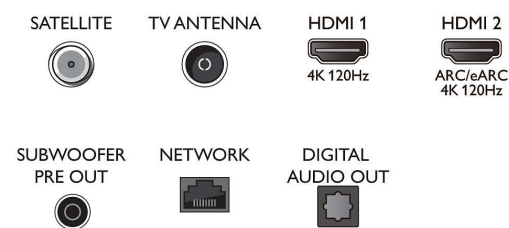

4K Ambilight TV

194 cm (77") Ambilight TV Geluid van Bowers & Wilkins, P5 AI Picture Engine, Google TV™

77OLED908/12

Specificaties

Ambilight

- Ambilight-functies: Ambilight Music, Gamemodus, Past zich aan de muurkleur aan, Lounge-modus, AmbiSleep, AmbiWakeup, Ambilight-animatie bij opstarten, werkt met draadloze Philips-luidsprekers voor thuisgebruik
- Ambilight-versie: volgende generatie driezijdig

Beeld/scherm

- Schermdiagonaal (inch): 77 inch
- Schermdiagonaal (centimeters): 194 cm
- Display: 4K Ultra HD OLED

- Schermresolutie: 3840 x 2160
- Native vernieuwingsfrequentie (Native refresh rate): 120 Hz
- Beeldengine: P5 AI Perfect Picture Engine
- Beeldverbetering: Breed kleurengamma 99% DCI/P3, Dolby Vision, Perfect Natural Motion, A.I. PQ-modus, Klaar voor CalMAN, Micro Dimming Perfect, Filmmakermodus, HDR10+ Adaptive, IMAX Enhanced-modus

Schermresolutie

- Resolution-Refresh rate (vernieuwingsfrequentie):

576p - 50 Hz, 640 x 480 - 60 Hz, 720p - 50 Hz, 60 Hz, 1920 x 1080p - 24 Hz, 25 Hz, 30 Hz, 50 Hz, 60 Hz, 100 Hz, 120 Hz., 2560 x 1440-60 Hz, 120 Hz, 3840 x 2160p - 24 Hz, 25 Hz, 30 Hz, 50 Hz, 60 Hz, 100 Hz, 120 Hz.

Tuner/ontvangst/transmissie

- Digitale TV: DVB-T/T2/T2-HD/C/S/S2
- Videoweergave: PAL, SECAM
- TV-programmagids*: Elektronische programmagids voor 8 dagen
- Signaalsterkte-indicator

Connections

Side

Bottom