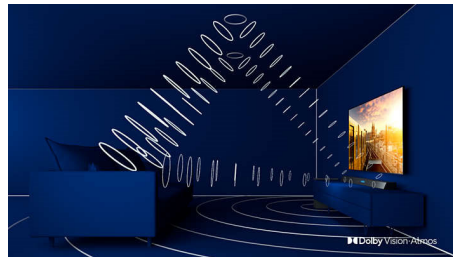

Dolby Vision en Dolby Atmos

Met de ondersteuning voor Dolby's eersteklas geluid en videoformats klinkt en lijkt alles wat u in HDR kijkt levensecht. Of u nu kijkt naar de nieuwste streamingseries of een Blu-ray Discset, u kunt genieten van het contrast, de kleur en de helderheid zoals de regisseur het heeft bedoeld. Geniet ook van de heldere, ruimtelijke klanken met detail en diepte.

Tastbare harmonie

Eersteklas materialen maken het verschil voor uw Philips-TV. Dankzij de akoestisch transparante Kvadrat-luidsprekerstof van wolmix stroomt het geluid ongehinderd de kamer binnen. De afstandsbediening heeft een geraffineerde afwerking, met verantwoord

geproduceerd Muirhead-leer en toetsen met achtergrondverlichting.