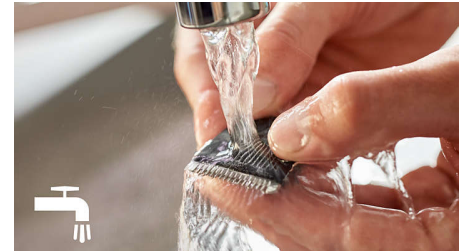

Ușor de curățat

Detășează capul aparatului de tuns barba Philips și clătește-l sub jet de apă pentru o curățare ușoară. Apoi usucă-l înainte de a-l atașa înapoi pe aparat.