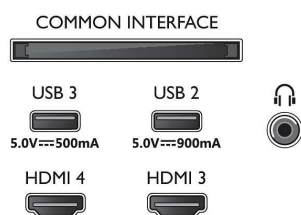

Specificaties

Ambilight

- Ambilight-functies: Past zich aan de muurkleur aan, Lounge-modus, Gamemodus, Ambilight Music, AmbiWakeUp, AmbiSleep, werkt met draadloze Philips-luidsprekers voor thuisgebruik, Ambilight-animatie bij opstarten
- Ambilight-versie: volgende generatie driezijdig

Beeld/scherm

- Schermdiagonaal (inch): 65 inch
- Schermdiagonaal (centimeters): 164 cm

- Display: 4K Ultra HD OLED
- Schermresolutie: 3840 x 2160
- Native vernieuwingsfrequentie: 120 Hz
- Beeldengine: P5 AI Perfect Picture Engine
- Beeldverbetering: Perfect Natural Motion, Micro Dimming Perfect, Breed kleurengamma 99% DCI/P3, Dolby Vision, HLG (Hybrid Log Gamma), A.I. PQ-modus, Klaar voor CalMAN, IMAX Enhanced-modus, HDR10+ Adaptive, Filmmakermodus

Schermsresolutie

- Resolutie-Vernieuwingsfrequentie: 576p - 50 Hz, 640 x 480 - 60 Hz, 720p - 50 Hz, 60 Hz, 1920 x 1080p - 24 Hz, 25 Hz, 30 Hz, 50 Hz, 60 Hz, 100 Hz, 120 Hz., 2560 x 1440-60 Hz, 120 Hz, 3840 x 2160p - 24 Hz, 25 Hz, 30 Hz, 50 Hz, 60 Hz, 100 Hz, 120 Hz.

Tuner/ontvangst/transmissie

- Digitale TV: DVB-T/T2/T2-HD/C/S/S2
- TV-programmagids*: Elektronische programmagids voor 8 dagen

Connections

Side