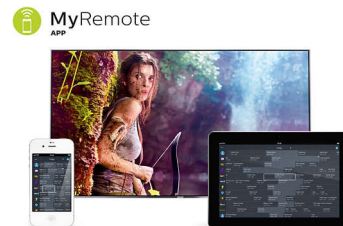

MyRemote*

Управляйте телевизором Philips с помощью смарт-устройства. Приложение MyRemote позволяет с легкостью передавать контент со смарт-устройства на телевизор (функция SimplyShare), смотреть передачи цифрового телевидения на планшетном ПК (функция Wi-Fi Smart Screen) и следить за программой передач в телегиде, с помощью которого можно осуществлять поиск и просмотр программ.