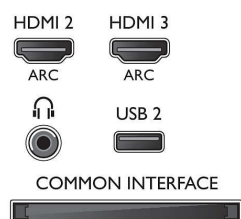

Характеристики

Изображение/дисплей

- Формат изображения: 4:3/16:9
- Размер экрана по диагонали (в дюймах): 48 (дюймы)
- Размер экрана по диагонали (метрич.): 122 см
- Дисплей: LED Full HD
- Разрешение панели: 1920 x 1080p
- Яркость: 350 кд/м²
- Улучшение изображения: Pixel Precise HD, Digital Natural Motion, Perfect Motion Rate 400 Гц, Технология Micro Dimming

Поддерживаемое разрешение дисплея

- Компьютерные входы: до 1920 x 1080 при 60 Гц
- Выходы: 24, 25, 30, 50, 60 Гц, до 1920x1080p

Тюнер/прием/передача

- Цифровое ТВ: DVB-T/T2/C/S/S2
- Воспроизведение видео: NTSC, PAL, SECAM
- Поддержка MPEG: MPEG2, MPEG4

Smart TV

- Интерактивное телевидение: HbbTV
- Гид телепередач*: Электронный гид телепередач на 8 дней
- Приложения SmartTV*: Просмотр прошедших телепрограмм, Netflix, Spotify, Интернет-приложения, Сетевые видеомагазины, Открытый интернет-браузер, YouTube
- Social TV: Skype, Twitter

Мультимедийные приложения

- Форматы воспроизведения видео: Контейнеры:

Connections

Side