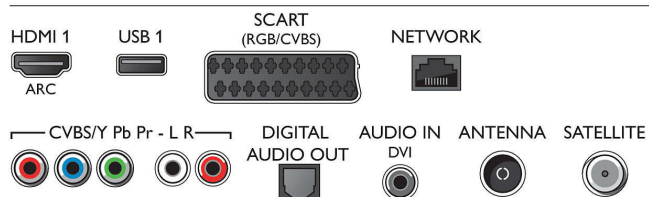

Мультимедийные приложения

- Форматы воспроизведения видео: Контейнеры:

Connections

Side

Rear

Характеристики

AVI, MKV, H264/MPEG-4 AVC, MPEG-1, MPEG-2, MPEG-4, WMV9/VC1

- Форматы воспроизведения музыки: AAC, Технология AMR, LPCM, M4A, MP3, MPEG1, L1/2, WMA версии 2 до версии 9.2
- Поддерживаемый формат субтитров: .AAS, .SMI, .SRT, .SSA, .SUB, .TXT
- Форматы воспроизведения изображений: JPEG, BMP, GIF, JPS, PNG, PNS