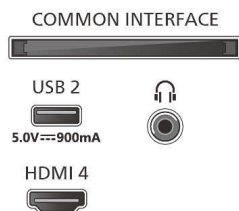

Connections

Side