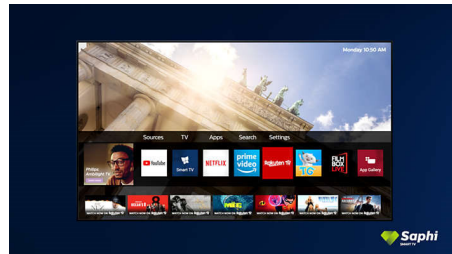

Saphi Smart TV

SAPHI — быстрая, интуитивная операционная система, благодаря которой просмотр телевизоров Philips Smart TV превращается в удовольствие. Оцените отличное качество изображения и простое меню на основе значков, которое можно вызвать одним нажатием. Управляйте

телевизором с легкостью и быстро переходите к популярным приложениям Philips Smart TV, включая YouTube, Netflix и т. д.

Чистый звук

Чистый звук из широкополосных динамиков.

Энергичные басы

Четкие диалоги. Энергичные басы.

Pixel Precise Ultra HD

Телевизоры 4K Ultra HD совершенны в каждой детали. Процессор Philips Pixel Precise Ultra HD преобразовывает любое исходное изображение в картинку с разрешением UHD, чтобы вы могли наслаждаться высокой четкостью и плавностью динамических сцен и превосходной контрастностью изображения. Более глубокие оттенки черного и яркие оттенки белого, насыщенные цвета и естественная цветопередача — в любое время и с любого источника.