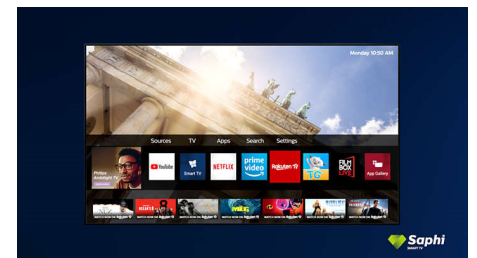

Коллекция SAPHI TV

Коллекция Philips TV. Netflix, Prime Video и многое другое.

Тонкая подставка Т-образной формы

Тонкая подставка Т-образной формы с матовой отделкой "под металл"