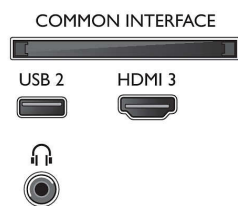

Характеристики

Подсветка Ambilight

- Версия Ambilight: Трехсторонняя

Изображение/дисплей

- Формат изображения: 16:9
- Размер экрана по диагонали (метрич.): 139 см
- Дисплей: 4K Ultra HD LED
- Разрешение панели: 3840 x 2160
- Улучшение изображения: Технология Micro Dimming, Pixel Precise Ultra HD, Разрешение Ultra, 1200 PPI, Dolby Vision, HDR10+
- Размер экрана по диагонали (в дюймах): 55 дюймов

Поддерживаемое разрешение дисплея

- Компьютерные входы для всех интерфейсов HDMI: до 4K UHD 3840 x 2160 при 60 Гц
- Выходы для всех интерфейсов HDMI: до 4K UHD 3840 x 2160 при 60 Гц, Поддержка HDR, HDR10/HLG (Hybrid Log Gamma), HDR10+/Dolby Vision

Тюнер/прием/передача

- Цифровое ТВ: DVB-T/T2/T2-HD/C/S/S2
- Воспроизведение видео: NTSC, PAL, SECAM
- Поддержка MPEG: MPEG2, MPEG4
- Телегид*: Электронный гид телепередач на 8

дней

- Индикатор уровня сигнала
- Телетекст: 1000-страничный гипертекст
- Поддержка HEVC

Функции Smart TV

- Взаимодействие с пользователем: SimplyShare, Сертификация Wi-Fi Miracast*
- Интерактивное телевидение: HbbTV
- Программирование: Приостановка просмотра телепередачи, Запись на USB*
- Приложения SmartTV*: Сетевые видеотеки, Открытый интернет-браузер, ТВ по запросу, Youtube

Connections

Side