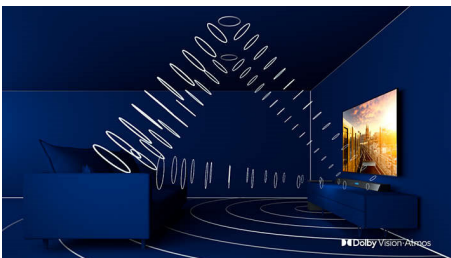

Dolby Vision и Dolby Atmos

Поддержка форматов Dolby для звука и видео премиум-класса означает, что HDR-материалы будут выглядеть и звучать максимально реалистично. Как материалы

Blu-Ray, так и новый эпизод сериала, доступного по подписке, предстанут перед вами с максимальной контрастностью и яркостью, а также реалистичной цветопередачей. И все это будет сопровождаться объемным, четким и глубоким звуком.