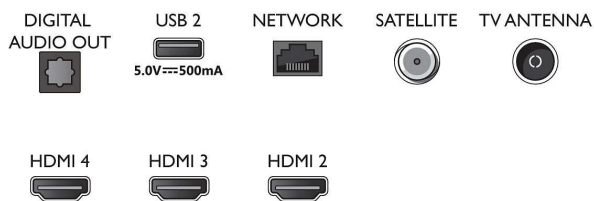

Side

Bottom

Телевизор 4K UHD с Android TV

3-сторонняя подсветка Ambilight Поддержка основных форматов HDR, Dolby Vision и Dolby Atmos, 164 см (65") Android TV

Характеристики

Android TV

- ОС: Android TV™ 11 (R)
- Предустановленные приложения: Amazon Prime Video, BBC iPlayer, Disney+, Netflix, YouTube
- Объем флэш-памяти: 16 ГБ*
- Игровое облако: Stadia