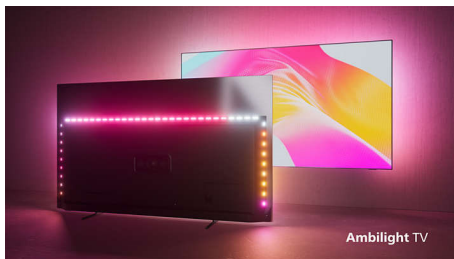

PHILIPS

Телевизор 4K UHD с Android TV

3-сторонняя подсветка Ambilight Поддержка основных форматов HDR, Dolby Vision и Dolby Atmos, 164 см (65") Android TV

Основные особенности

65PUS8007/12

Philips Ambilight