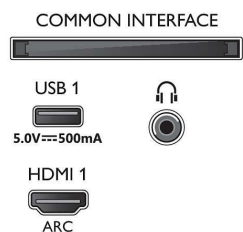

Телевизор 4K UHD с Android TV

3-сторонняя подсветка Ambilight Поддержка основных форматов HDR, Dolby Vision и Dolby Atmos, 164 см (65") Android TV

Характеристики

Подсветка Ambilight

- Возможности режима Ambilight: Встроенный Ambilight, Игровой режим, Режим Lounge, Подстраивается под цвет стены
- Версия Ambilight: Трехсторонняя

Изображение/дисплей

- Формат изображения: 16:9
- Размер экрана по диагонали (метрич.): 164 см
- Дисплей: 4K Ultra HD LED
- Разрешение панели: 3840 x 2160

- Базовая частота обновления: 60 Гц
- Процессор обработки изображения: Pixel Precise Ultra HD
- Улучшение изображения: Dolby Vision, HLG (Hybrid Log Gamma), Совместимость с HDR10+
- Размер экрана по диагонали (в дюймах): 65 дюймов

Разрешение экрана

- Разрешение при разных частотах обновления: 576р, 50 Гц, 640x480, 60 Гц, 720р, 50 Гц, 60 Гц,

65PUS8007/12

560x1440, 60 Гц, 1920x1080р, 24 Гц, 25 Гц, 30 Гц, 3840x2160р, 24 Гц, 25 Гц, 30 Гц, 50 Гц, 60 Гц

Тюнер/прием/передача

- Цифровое ТВ: DVB-T/T2/T2-HD/C/S/S2
- Телегид*: Электронный гид телепередач на 8 дней
- Индикатор уровня сигнала
- Телетекст: 1000-страничный гипертекст
- Поддержка HEVC

Connections

Side