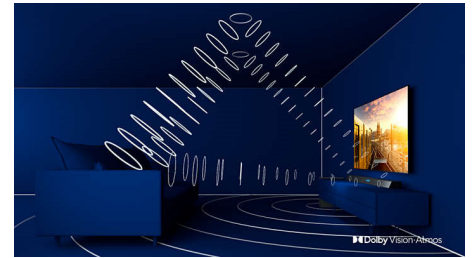

Поддержка HDR10+

Ваш телевизор Philips способен выжать максимум из видеоформата HDR10+. Контрастность, цвет и яркость настраиваются в пок кадровом режиме. Неважно, что вы смотрите, — популярный сериал или новый блокбастер — вы обязательно оцените глубокие тени. Яркие поверхности станут еще ярче, а цвета — еще реалистичнее. Dolby Vision и Dolby Atmos. Кинематографичное изображение и звук.