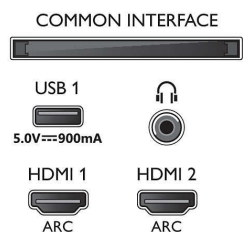

Изображение/дисплей

- Формат изображения: 16:9
- Размер экрана по диагонали (метрич.): 126 см
- Дисплей: 4K Ultra HD LED

- Разрешение панели: 3840 x 2160
- Процессор обработки изображения: Процессор P5 Perfect Picture
- Улучшение изображения: Wide Color Gamut воспроизводит 90 % оттенков DCI-P3, Технология Micro Dimming Pro, Разрешение Ultra, 2100 PPI, Dolby Vision, HDR10+
- Размер экрана по диагонали (в дюймах): 50 дюймов

Поддерживаемое разрешение дисплея

- Компьютерные входы для всех интерфейсов HDMI: до 4K UHD 3840 x 2160 при 60 Гц, Поддержка HDR, HDR10 / HLG
- Видеовходы для всех интерфейсов HDMI: до 4K UHD 3840 x 2160 при 60 Гц, Поддержка HDR, HDR10/HLG (Hybrid Log Gamma), HDR10+/Dolby Vision

Тюнер/прием/передача

- Цифровое ТВ: DVB-T/T2/T2-HD/C/S/S2

Connections

Side

Bottom

4K Smart TV с системой звука Bowers & Wilkins

Телевизор 126 см (50"), Ambilight Picture Performance Index 2100, HDR 10+, Процессор P5 Perfect Picture