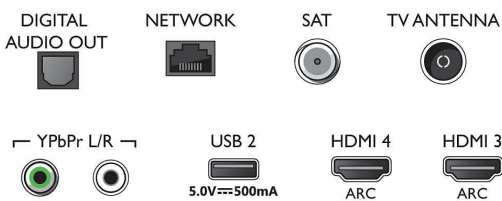

Тюнер/прием/передача

- Цифровое ТВ: DVB-T/T2/T2-HD/C/S/S2

Connections

Side

Bottom

4K Smart TV с системой звука Bowers & Wilkins

Телевизор 126 см (50"), Ambilight Picture Performance Index 2100, HDR 10+, Процессор P5 Perfect Picture