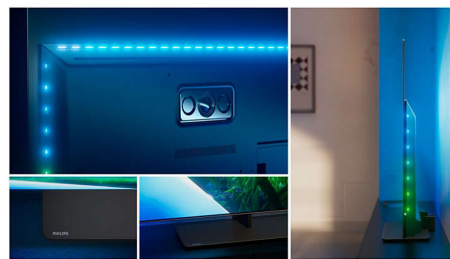

Premium ontwerp

De satijn-chromen draaistandaard maakt het plaatsen een fluitje van een cent, terwijl het donkere metalen frame en het randloze ontwerp voor een echt gevoel van stijl zorgen. De afstandsbediening heeft achtergrondverlichting voor gemakkelijk gebruik. Voor onze tv-verpakking gebruiken we FSC-gecertificeerd gerecycled karton en voor ons drukwerk gebruiken we gerecycled papier.