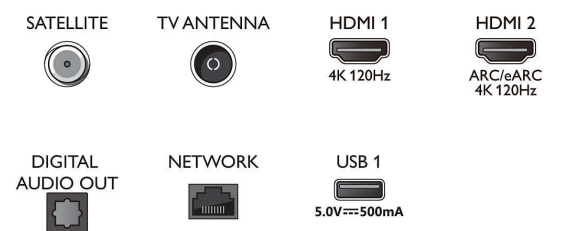

Specificaties

Ambilight

- Ambilight-functies: Past zich aan de muurkleur aan, Lounge-modus, Gamemodus, Ambilight Music, AmbiWakeUp, AmbiSleep, werkt met draadloze Philips-luidsprekers voor thuisgebruik, Ambilight-animatie bij opstarten
- Ambilight-versie: volgende generatie driezijdig

Beeld/scherm

- Schermdiagonaal (inch): 55 inch
- Schermdiagonaal (centimeters): 139 cm

- Display: 4K Ultra HD OLED
- Schermresolutie: 3840 x 2160
- Native vernieuwingsfrequentie (Native refresh rate): 120 Hz
- Beeldengine: P5 AI Perfect Picture Engine
- Beeldverbetering: Perfect Natural Motion, Micro Dimming Perfect, Breed kleurengamma 99% DCI/P3, Dolby Vision, A.I. PQ-modus, Klaar voor CalMAN, IMAX Enhanced-modus, HDR10+ Adaptive, Filmmakermodus, HLG (Hybrid Log Gamma)

Schermsresolutie

- Resolution-Refresh rate (vernieuwingsfrequentie): 576p - 50 Hz, 640 x 480 - 60 Hz, 720p - 50 Hz, 60 Hz, 1920 x 1080p - 24 Hz, 25 Hz, 30 Hz, 50 Hz, 60 Hz, 100 Hz, 120 Hz., 2560 x 1440-60 Hz, 120 Hz, 3840 x 2160p - 24 Hz, 25 Hz, 30 Hz, 50 Hz, 60 Hz, 100 Hz, 120 Hz.

Tuner/ontvangst/transmissie

- Digitale TV: DVB-T/T2/T2-HD/C/S/S2
- TV-programmagids*: Elektronische programmagids

Connections

Side

Bottom