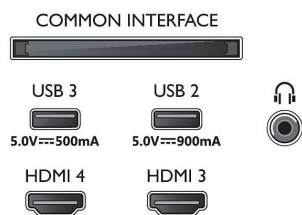

Specificaties

Ambilight

- Ambilight-functies: Past zich aan de muurkleur aan, Lounge-modus, Gamemodus, Ambilight Music, AmbiWakeUp, AmbiSleep, werkt met draadloze Philips-luidsprekers voor thuisgebruik, Ambilight-animatie bij opstarten
- Ambilight-versie: volgende generatie driezijdig

Beeld/scherm

- Schermdiagonaal (inch): 55 inch
- Schermdiagonaal (centimeters): 139 cm

- Display: 4K Ultra HD OLED
- Schermresolutie: 3840 x 2160
- Native vernieuwingsfrequentie (Native refresh rate): 120 Hz
- Beeldengine: P5 AI Perfect Picture Engine
- Beeldverbetering: Perfect Natural Motion, Micro Dimming Perfect, Breed kleurengamma 99% DCI/P3, Dolby Vision, A.I. PQ-modus, Klaar voor CalMAN, IMAX Enhanced-modus, HDR10+ Adaptive, Filmmakermodus, HLG (Hybrid Log Gamma)

Schermsresolutie

- Resolution-Refresh rate (vernieuwingsfrequentie): 576p - 50 Hz, 640 x 480 - 60 Hz, 720p - 50 Hz, 60 Hz, 1920 x 1080p - 24 Hz, 25 Hz, 30 Hz, 50 Hz, 60 Hz, 100 Hz, 120 Hz., 2560 x 1440-60 Hz, 120 Hz, 3840 x 2160p - 24 Hz, 25 Hz, 30 Hz, 50 Hz, 60 Hz, 100 Hz, 120 Hz.

Tuner/ontvangst/transmissie

- Digitale TV: DVB-T/T2/T2-HD/C/S/S2
- TV-programmagids*: Elektronische programmagids

Connections

Side