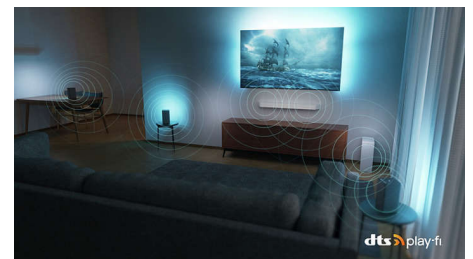

## DTS Play-Fi

Het draadloze Home-systeem van Philips met DTS Play-Fi maakt in enkele seconden verbinding met compatibele soundbars en draadloze luidsprekers in uw huis. Luister naar films in de keuken. Speel overal muziek af. U kunt zelfs een home cinema Surround Sound-systeem creëren door uw Ambilight-TV als centrale luidspreker te gebruiken.