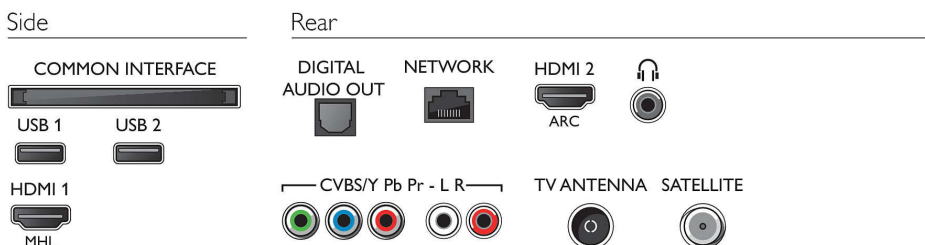

Мощность

- Электропитание: 220–240 В переменного тока, 50/60 Гц
- Температура окружающей среды: 5–35 °C
- Энергопотребление в режиме ожидания: $0,3$ Вт
- Маркировка класса энергоэффективности: A++
- Маркировка энергоэффективности ЕС: 39 Вт
- Функции энергосбережения: Таймер автоматического выключения, Режим ECO, Отключение изображения (для радио)
- Энергопотребление в выключенном состоянии: n/a (не применимо)
- Потребление электроэнергии в год: 57 кВт/ч
- Наличие свинца: Да*
- содержание ртути: 0 мг

Аксессуары

- Входящие в комплект аксессуары: Пульт ДУ, Батарея типа AAA — 2 шт., Шнур питания,

Краткое руководство пользователя, Брошюра с важной юридической информацией и сведениями о безопасности, Настольная подставка

Цвет и отделка

- Передняя панель телевизора: Black High Gloss

Размеры

- Ширина устройства: 1127,5 миллиметра
- Высота устройства: 655,3 миллиметра
- Глубина устройства: 80,5 миллиметра
- Вес продукта: 11,2 кг
- Ширина с подставкой: 1127,5 миллиметра
- Высота с подставкой: 679,0 миллиметра
- Глубина с подставкой: 241,4 миллиметра
- Вес изделия с подставкой: 11,4 кг
- Ширина коробки: 1240 миллиметра
- Высота коробки: 800 миллиметра
- Глубина коробки: 150 миллиметра
- Вес, включая упаковку: 15,8 кг
- Совместимое настенное крепление: 200 x 200 мм
- Ширина подставки: 938,0 миллиметра

Connections

Дата выпуска 2023-08-09

Версия: 10.1.1

EAN: 87 18863 01492 9

© 2023 Koninklijke Philips N.V.
Все права защищены.

Характеристики могут меняться без предварительного уведомления. Торговые марки являются собственностью Koninklijke Philips N.V. или соответствующих владельцев.

www.philips.com