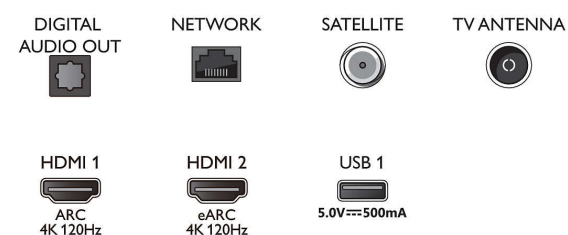

4K UHD MiniLED на базе Android TV

Процессор P5 AI Perfect Picture Звучание Dolby Atmos, 4-сторонняя подсветка Ambilight, 164 см (65")
Android TV

65PML9506/12

Характеристики

Подсветка Ambilight

- Возможности режима Ambilight: Встроенный Ambilight+Hue, Музыка Ambilight, Игровой режим, Подстраивается под цвет стены, Режим Lounge, AmbiWakeur, AmbiSleep, Беспроводная АС для дома Philips
- Версия Ambilight: Четырехсторонняя

Изображение/дисплей

- Формат изображения: 16:9
- Размер экрана по диагонали (в дюймах): 65 (дюймы)
- Размер экрана по диагонали (метрич.): 164 см

- Дисплей: 4K Ultra HD LED
- Разрешение панели: 3840 x 2160
- Процессор обработки изображения: Процессор P5 AI Perfect Picture
- Улучшение изображения: Разрешение Ultra, Dolby Vision, HDR10+, Поддержка CALMAN, Управление цветом ISF, Perfect Natural Motion, Wide Color Gamut воспроизводит 95 % оттенков DCI-P3, Micro Dimming Premium
- Размер экрана по диагонали (в дюймах): 65 дюймов

Поддерживаемое разрешение дисплея

- Компьютерные входы для HDMI1/2: Поддержка HDMI2.1., Поддержка HDR, HDR10+ / HLG
- Компьютерные входы для HDMI3/4: Поддержка HDMI2.0.
- Видеовходы для HDMI1/2: Поддержка HDMI2.1, Поддержка HDR, HDR10+ / HLG
- Видеовходы для HDMI3/4: Поддержка HDMI2.0.

Тюнер/прием/передача

- Цифровое ТВ: DVB-T/T2/T2-HD/C/S/S2
- Воспроизведение видео: PAL, SECAM

Connections

Side

Bottom