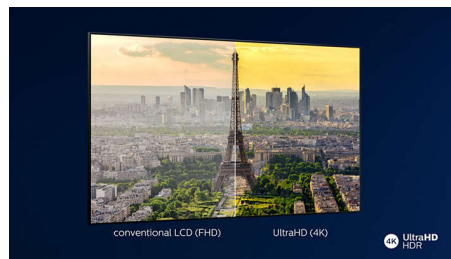

Поддержка HDR10+

Ваш телевизор Philips способен выжать максимум из видеоформата HDR10+. Контрастность, цвет и яркость настраиваются в покадровом режиме. Независимо от того, что вы смотрите, — популярный сериал или новый блокбастер — вы обязательно оцените глубокие тени. Яркие поверхности станут еще ярче, а цвета — еще реалистичнее.