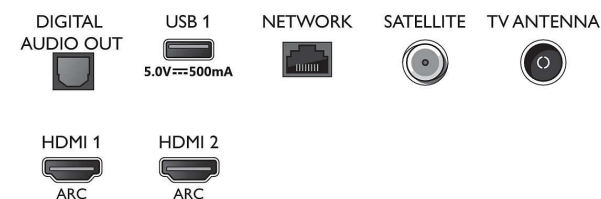

Характеристики

Изображение/дисплей

- Формат изображения: 16:9
- Размер экрана по диагонали (в дюймах): 70 (дюймы)
- Размер экрана по диагонали (метрич.): 178 см
- Дисплей: 4K Ultra HD LED
- Разрешение панели: 3840 x 2160
- Процессор обработки изображения: Процессор P5 Perfect Picture
- Улучшение изображения: Технология Micro Dimming, Разрешение Ultra, Dolby Vision,

- HDR10+, HLG (Hybrid Log Gamma), 1500 PPI
- Размер экрана по диагонали (в дюймах): 70 дюймов

Поддерживаемое разрешение дисплея

- Компьютерные входы для всех интерфейсов HDMI: до 4K UHD 3840 x 2160 при 60 Гц, Поддержка HDR, HDR10 / HLG
- Выходы для всех интерфейсов HDMI: до 4K UHD 3840 x 2160 при 60 Гц, Поддержка HDR, HDR10/HLG (Hybrid Log Gamma),

HDR10+/Dolby Vision

Тюнер/прием/передача

- Цифровое ТВ: DVB-T/T2/T2-HD/C/S/S2
- Воспроизведение видео: PAL, SECAM
- Поддержка MPEG: MPEG2, MPEG4
- Телегид*: Электронный гид телепередач на 8 дней
- Индикатор уровня сигнала
- Телетекст: 1000-страничный гипертекст
- Поддержка HEVC

Connections

Side

Bottom