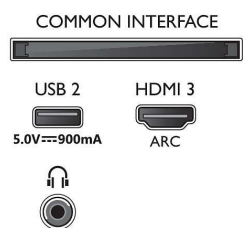

Характеристики

Изображение/дисплей

- Формат изображения: 16:9
- Размер экрана по диагонали (в дюймах): 70 (дюймы)
- Размер экрана по диагонали (метрич.): 178 см
- Дисплей: 4K Ultra HD LED
- Разрешение панели: 3840 x 2160
- Процессор обработки изображения: Процессор P5 Perfect Picture
- Улучшение изображения: Технология Micro Dimming, Разрешение Ultra, Dolby Vision,

- HDR10+, HLG (Hybrid Log Gamma), 1500 PPI
- Размер экрана по диагонали (в дюймах): 70 дюймов

Поддерживаемое разрешение дисплея

- Компьютерные входы для всех интерфейсов HDMI: до 4K UHD 3840 x 2160 при 60 Гц, Поддержка HDR, HDR10 / HLG
- Выходы для всех интерфейсов HDMI: до 4K UHD 3840 x 2160 при 60 Гц, Поддержка HDR, HDR10/HLG (Hybrid Log Gamma),

HDR10+/Dolby Vision

Тюнер/прием/передача

- Цифровое ТВ: DVB-T/T2/T2-HD/C/S/S2
- Воспроизведение видео: PAL, SECAM
- Поддержка MPEG: MPEG2, MPEG4
- Телегид*: Электронный гид телепередач на 8 дней
- Индикатор уровня сигнала
- Телетекст: 1000-страничный гипертекст
- Поддержка HEVC

Connections

Side