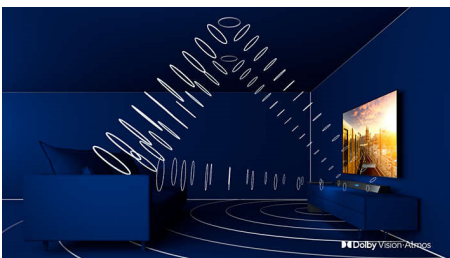

Dolby Vision и Dolby Atmos

Поддержка форматов Dolby для звука и видео премиум-класса означает, что HDR-

материалы будут выглядеть и звучать максимально реалистично. Как материалы Blu-Ray, так и новый эпизод сериала, доступного по подписке, предстанут перед вами с максимальной контрастностью и яркостью, а также реалистичной цветопередачей. И все это будет сопровождаться объемным, четким и глубоким звуком.