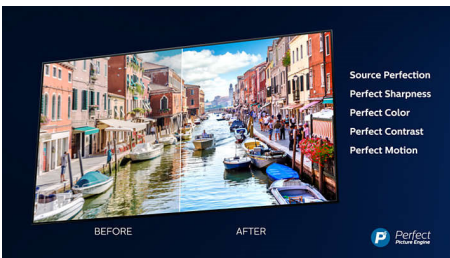

Процессор P5 Perfect Picture

Процессор Philips P5 передает контент с качеством, как на источнике. Наслаждайтесь большим количеством деталей, глубиной изображения, яркостью цветов и естественностью оттенков кожи. Невероятная четкость и контрастность помогут прочувствовать все, что происходит на экране. Движение на экране идеально плавное.