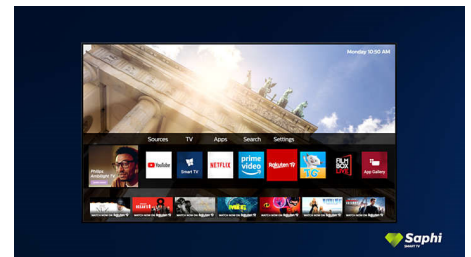

Коллекция SAPHI TV

Коллекция Philips TV. Netflix, Prime Video и многое другое.