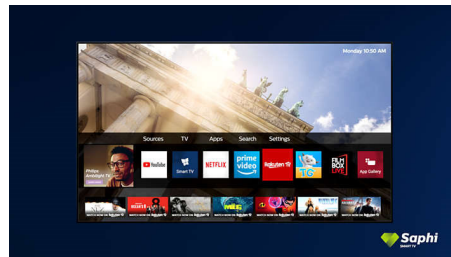

Dolby Vision и Dolby Atmos

Поддержка форматов Dolby для звука и видео премиум-класса означает, что HDR-

материалы будут выглядеть и звучать максимально реалистично. Как материалы Blu-Ray, так и новый эпизод сериала, доступного по подписке, предстанут перед вами с максимальной контрастностью и яркостью, а также реалистичной цветопередачей. И все это будет сопровождаться объемным, четким и глубоким звуком.

Saphi Smart TV

SAPHI — быстрая, интуитивная операционная система, благодаря которой просмотр телевизоров Philips Smart TV превращается в удовольствие. Оцените простое меню на основе значков, которое можно вызвать одним нажатием. Быстро переходите к популярным приложениям Philips Smart TV, включая YouTube, Netflix и т. д.