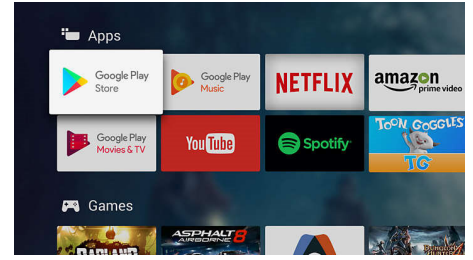

Conținut TV

Treci dincolo de programele TV tradiționale cu Magazinul Google Play și Galeria de aplicații Philips. Beneficiază de nenumărate filme, televiziune, muzică, aplicații și jocuri online. Și mai multe beneficii.

Comandă vocală AI.

Controlează televizorul Philips Android TV folosind vocea. Vrei să încerci un joc, să te uiți pe Netflix sau să găsești conținut și aplicații în Magazinul Google Play? Spune televizorului ce vrei. Poți chiar să controlezi toate dispozitivele inteligente din locuință compatibile cu Asistentul Google: de exemplu, poți să reduci intensitatea luminilor sau să setezi termostatul pentru seara de filme. Fără a te ridica de pe canapea. Zilele în care cauți telecomanda televizorului sunt de domeniul trecutului. Acum îți poți folosi vocea pentru a controla Philips Smart TV prin intermediul dispozitivelor compatibile cu Alexa, precum Amazon Echo. Pornește televizorul, schimbă canalul, comută la consola de jocuri și altele cu Alexa.

Perfect Natural Reality

Perfect Natural Reality. Mai multă profunzime, mai multe detalii.

Dialog clar

Dialog clar. Detalii subtile. Efecte de impact.

Sunet cu detalii bogate

Sunet cu detalii bogate de la un woofer și de la difuzoarele de frecvențe înalte integrate

Design elegant.

Design elegant. Ramă metalică subțire și stativ.