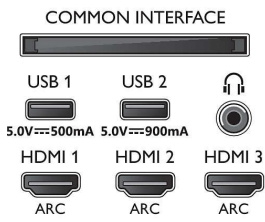

55OLED804/12

HDR10/HLG (Hybrid Log Gamma), HDR10+/Dolby Vision

Tuner/Recepție/Transmisie

- Twin Tuner
- TV digital: DVB-T/T2/T2-HD/C/S/S2
- Redare video: NTSC, PAL, SECAM
- Acceptă MPEG: MPEG2, MPEG4
- Ghid de programe TV*: Ghid electronic de programe (8 zile)
- Indicator putere semnal

Connections

Side

Bottom

Android TV OLED 4K UHD

Televizor Ambiligh de 139 cm (55") Picture Performance Index 5000, HDR 10+/ WCG 99 %, Procesor P5 Perfect Picture

Specificații

- Teletext: Hipertext - 1000 pagini
- Acceptă HEVC