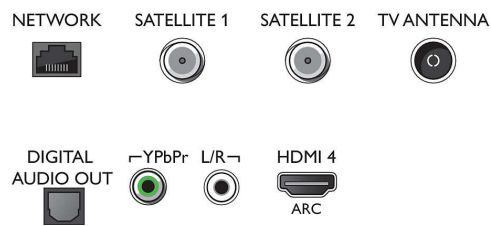

55OLED804/12

HDR10/HLG (Hybrid Log Gamma), HDR10+/Dolby Vision

Tuner/Recepție/Transmisie

- Twin Tuner
- TV digital: DVB-T/T2/T2-HD/C/S/S2
- Redare video: NTSC, PAL, SECAM
- Acceptă MPEG: MPEG2, MPEG4
- Ghid de programe TV*: Ghid electronic de programe (8 zile)
- Indicator putere semnal

Connections

Side

Bottom

Android TV OLED 4K UHD

Televizor Ambiligh de 139 cm (55") Picture Performance Index 5000, HDR 10+/ WCG 99 %, Procesor P5 Perfect Picture

Specificații

- Teletext: Hipertext - 1000 pagini
- Acceptă HEVC