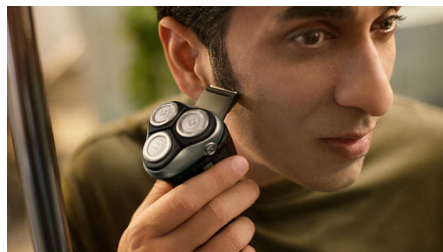

Tondeuse rétractable

Affinez et définissez votre moustache et vos pattes avec la tondeuse rétractable pour peaufiner votre look.