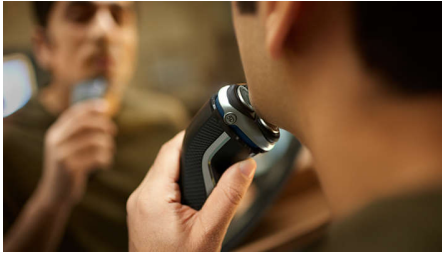

#### Un rasage de près

- Lames PowerCut pour un rasage de près uniforme

#### Technologie SkinProtect

- Les têtes 5D Pivot & Flex s'adaptent à tous les angles et à toutes les courbes
- Rasage sur peau humide ou sèche au-dessus du lavabo ou sous la douche
- Le système de rasage antirouille respecte la peau

### Têtes 5D Pivot & Flex

Flexible, la tête pivote dans cinq directions et suit ainsi toutes les courbes de votre visage, coupant juste au-dessus du niveau de la peau pour un rasage net et confortable, même sur les peaux sensibles.