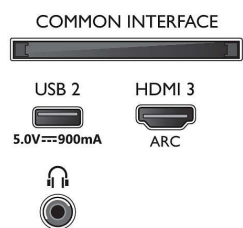

50PUS7805/12

HDR10/HLG (Hybrid Log Gamma), HDR10+/Dolby Vision

Tuner/Recepție/Transmisie

- TV digital: DVB-T/T2/T2-HD/C/S/S2
- Redare video: PAL, SECAM
- Acceptă MPEG: MPEG2, MPEG4
- Ghid de programe TV*: Ghid electronic de programe (8 zile)
- Indicator putere semnal
- Teletext: Hipertext - 1000 pagini
- Acceptă HEVC

Connections

Side

Bottom

Smart TV LED 4K UHD

Televizor Ambilight de 126 cm (50") Principalele formate HDR acceptate, Procesor P5 Perfect Picture, Alexa integrat

Specificații

Caracteristici Smart TV

- Interacțiune cu utilizatorul: SimplyShare, Oglindire ecran
- TV interactiv: HbbTV
- Program: Pauză TV, Înregistrare USB*
- Aplicații SmartTV*: Magazine video online, Deschide browserul de internet, Televiziune la cerere, YouTube, Televizor Netflix
- Ușor de instalat: Autodetectare dispozitive Philips, Expert de instalare rețea, Expert de configurare a setărilor
- Ușurință în utilizare: Buton de meniu inteligent, Manual de utilizare pe ecran
- Upgrade al firmware-ului: Expert pentru upgrade-ul automat al firmware-ului, Posibilitate de upgrade al firmware-ului prin USB, Upgrade de firmware online
- Ajustări format ecran: Înainte - Schimbare, Umplere ecran, Potrivire la ecran, Zoom, extindere, Ecran lat
- Asistent vocal**: Amazon Alexa integrat, Telecomandă cu microfon