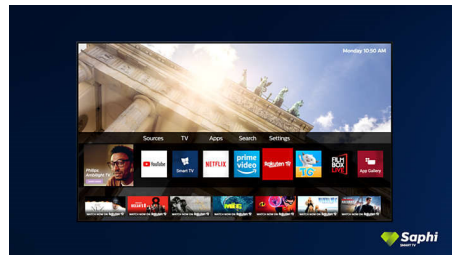

Dolby Vision și Dolby Atmos

Datorită compatibilității cu sunetul și cu formatele video Dolby premium, conținutul HDR pe care îl urmărești va arăta și va suna glorios și realist. Fie că este vorba despre cel mai nou serial online sau de un set de discuri Blu-Ray, te vei bucura de contrast, luminozitate și culoare care reflectă intențiile inițiale ale regizorului. Și ascuți un sunet spațios cu claritate, detalii și profunzime.

Smart TV SAPHI

SAPHI este un sistem de operare rapid și intuitiv prin care utilizarea Philips Smart TV devine o adevărată plăcere. Beneficiezi de acces printr-un singur buton la un meniu clar pe bază de pictograme. Navighezi rapid la aplicații Philips Smart TV populare, inclusiv YouTube, Netflix și altele.