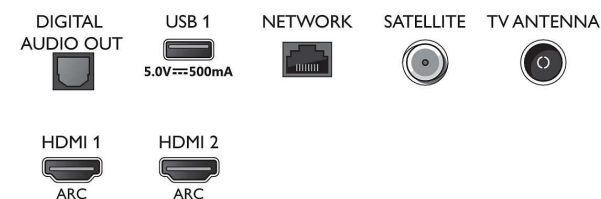

50PUS7805/12

HDR10/HLG (Hybrid Log Gamma), HDR10+/Dolby Vision

Tuner/Recepție/Transmisie

- TV digital: DVB-T/T2/T2-HD/C/S/S2
- Redare video: PAL, SECAM
- Acceptă MPEG: MPEG2, MPEG4
- Ghid de programe TV*: Ghid electronic de programe (8 zile)
- Indicator putere semnal
- Teletext: Hipertext - 1000 pagini
- Acceptă HEVC

Connections

Side

Bottom

Smart TV LED 4K UHD

Televizor Ambilight de 126 cm (50") Principalele formate HDR acceptate, Procesor P5 Perfect Picture, Alexa integrat

Specificații

Caracteristici Smart TV

- Interacțiune cu utilizatorul: SimplyShare, Oglindire ecran
- TV interactiv: HbbTV
- Program: Pauză TV, Înregistrare USB*
- Aplicații SmartTV*: Magazine video online, Deschide browserul de internet, Televiziune la cerere, YouTube, Televizor Netflix
- Ușor de instalat: Autodetectare dispozitive Philips, Expert de instalare rețea, Expert de configurare a setărilor
- Ușurință în utilizare: Buton de meniu inteligent, Manual de utilizare pe ecran
- Upgrade al firmware-ului: Expert pentru upgrade-ul automat al firmware-ului, Posibilitate de upgrade al firmware-ului prin USB, Upgrade de firmware online
- Ajustări format ecran: Înainte - Schimbare, Umplere ecran, Potrivire la ecran, Zoom, extindere, Ecran lat
- Asistent vocal**: Amazon Alexa integrat, Telecomandă cu microfon