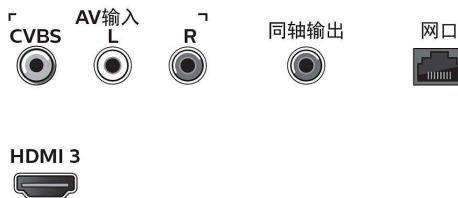

Rear

发行日期 2023-08-09

版本: 3.1.5

EAN: 69 59033 85661 7

© 2023 Koninklijke Philips N.V.
保留所有权利。

规格如有更改, 恕不另行通知。所有商标是 Koninklijke Philips N.V. 或它们各自所有者的财产。

www.philips.com

* EPG 及其实际可视时间 (长达 8 天) 视国家 / 地区和运营商而定。
* 电视支持“免费收视”广播的 DVB 接收。可能不支持指定的 DVB 运营商。最新的列表可在飞利浦支持网站的“常见问题解答”部分找到。部分运营商可能要求条件接收和订购。详情请向您的运营商咨询。
* USB 录制功能仅限于数字频道, 录制可能会受到广播复制保护 (CI+) 限制。可能存在国家 / 地区和频道限制。
* 根据 RoHS 指令规定的现有免责条款, 本电视仅在无替代性技术的部件或组件内含有铅。