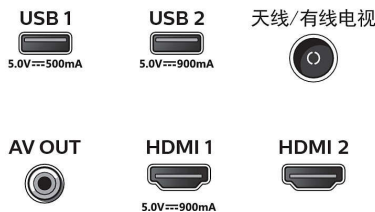

规格

图片 / 显示

- 宽高比: 4:3/16:9, 16:9
- 显示屏: 4K 超高清 LED
- 面板分辨率: 3840x2160
- 画面效果增强: 逐点超高清技术

支持的显示分辨率

- 电脑输入均通过 HDMI 传输: @60Hz, 高达 4K 超高清 3840x2160
- 视频输入均通过 HDMI 传输: @ 24、25、30、50、60Hz, 高达 4K 超高清 3840x2160p

调谐器 / 接收 / 发送

- 数字电视: DTMB
- 视频播放: NTSC, PAL
- 支持 MPEG: MPEG2, MPEG4
- 电视节目指南*: 8 天电子节目指导
- HEVC 支持

智能电视功能

- 便于安装: 自动检测飞利浦设备, 设备连接向导, 网络安装向导, 设置辅助向导
- 易于使用: 一站式智能菜单按钮, 屏上用户手册
- 固件可升级: 固件自动升级向导, 可通过 USB 升级固件, 在线固件升级

便利性

- 图文电视: EPG
- 定时关机

声音

- 输出功率 (RMS): 16 瓦
- 音效增强: 清晰声效 (Clear Sound), 虚拟环绕声

连接

- HDMI 接口数: 3
- USB 数量: 2
- CVBS 数量: 1
- 无线连接
- 其它接口: 天线 IEC75, 以太网 -LAN RJ-45, AV 输出, CVBS + 音频 L / R 输入
- SPDIF 数字声音输出: 1 (同轴)

功率

- 主电源: 176~264/ 50 赫兹
- 使用环境温度: 5 ° C 至 45 ° C
- 功耗: 130 瓦
- 待机功耗: ≤ 0.5 瓦
- 节能功能: 定时器自动关闭, ECO 节能模式

附件

- 随附的附件: 电源线, 遥控器, 桌架, 保修单, 快速入门指南, 用户手册, 2 节 AAA 电池
- 随附的附件: YPbPr 线缆迷你插孔

尺寸

- 机身宽度: 1241 毫米
- 机身高度: 730.4 毫米
- 机身厚度: 87.7 毫米
- 产品重量: 13.5 千克
- 机身宽度 (含桌架): 1241 毫米
- 机身高度 (含桌架): 781.9 毫米
- 机身厚度 (含桌架): 262.7 毫米
- 产品重量 (含桌架): 13.7 千克
- 包装盒宽度: 1360 毫米
- 包装盒高度: 860 毫米
- 包装盒厚度: 160 毫米
- 可壁挂安装: 200 x 200 毫米

Connections

Side