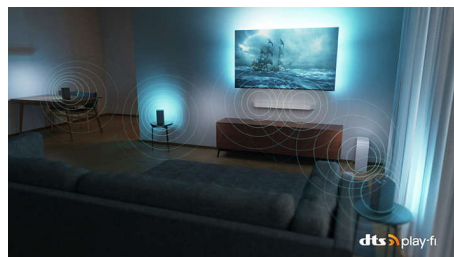

DTS Play-Fi

Saate suurepärase ja selge teleri heli otse korbist välja võttes. Kui soovite enam,

55PUS8888/12

võimaldab Philipsi juhtmevaba kodusüsteem koos DTS Play-Fi-ga luua mõne sekundiga ühenduse kodus olevate ühilduvate ribakõlarite ja juhtmevabade kõlaritega. Saate isegi luua kodukino ruumilise helisüsteemi, kasutades telerit keskkõlarina.

DTS Play-Fi

Suurepärase TV heli. Ja lihtne lisada heliribasid või kõlareid