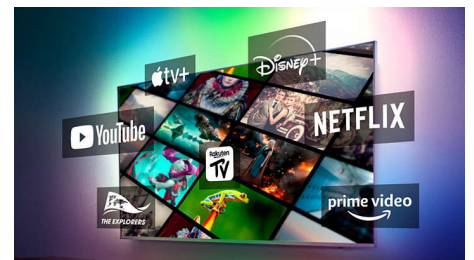

Google TV™

Mida te vaadata tahate? Google TV koondab filmid, saated ja palju muud teie rakendustest ja tellimustest ning korraldab need just teie jaoks. Saate soovitusi selle põhjal, mis teile meeldib, ja saate isegi oma telefonis Google TV rakendust kasutada oma jälgimisloendi kureerimiseks liikvel olles.

AMBILIGHT tv

Perfect Picture Engine

Dolby VISION-ATMOS

4K UltraHD

dts play-fi

AMD FreeSync Premium

Google TV

Ok Google