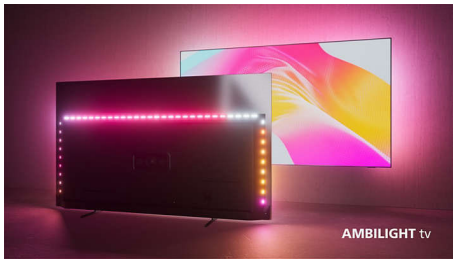

4K Ambilight teler

139 cm (55") Ambilight TV Pildiparandusmootor P5 - 120Hz, Toetab peamiseid HDR-vorminguid, Google TV™

Esiletõstetud tooted

Ambilightiga.

Ambilighti telerid on ainsad, millel on LED-lambid teleri taga, mis reageerivad teie vaadatavale, viies teid värvilisse valgusesse. See muudab kõike: teie teler tundub suurem ja teie tõmmatakse sügavamale teie lemmiksaatesse, filmidesse ja mängudesse.