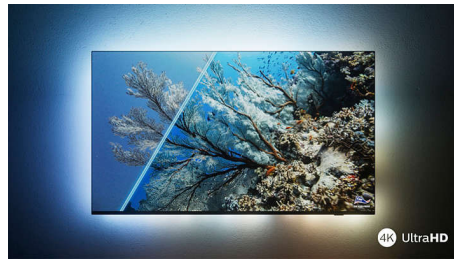

## Ülterav pilt

Olenemata sellest, mida te vaatate, saate nautida eredat, ülteravat ja erksate värvidega pilti. Lisaks ühildub see 4K (UHD) Ambilighti teler kõigi peamiste HDR-vormingutega, nii et näete HDR-sisu voogesituse ajal rohkem detaile isegi tumedates ja heledates kohtades.