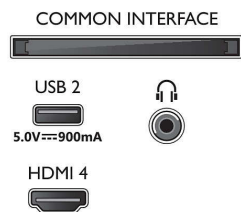

Spetsifikatsioon

Ambilight

- Ambilighi funktsioonid: Kohandumine seinavärviga, Salongi režiim, Mängurežiim, Ambilight muusikas, AmbiWakeup, AmbiSleep, töötab Philipsi juhtmevabade kodukõlaritega, Ambilighi muutimisanimatsioon
- Ambilighi versioon: 3 küljel

Pilt/Ekraan

- Ekraani diagonaalsuurus (tollides): 55 tolli
- Ekraani diagonaalsuurus (sentimeetrites): 139 cm
- Ekraan: 4K Ultra HD LED-teler
- Paneeli eraldusvõime: 3840 x 2160

- Loomulik värskendussagedus: 120 Hz
- Pildimootor: Pildiparandusmootor P5 Perfect
- Pildiparandus: Micro Dimming Pro, Laia värvigammaga 90% DCI/P3, HDR10+, Dolby Vision, CalMAN-i valmidusega, Perfect Natural Motion, HLG (Hybrid Log Gamma)

Ekraani lahutusvõime

- Lahutusvõime – värskendussagedus: 576p-50Hz, 640x480-60Hz, 720p-50Hz,60Hz, 1920x1080p-24Hz,25Hz,30Hz,50Hz, ,60Hz,100Hz,120Hz., 2560x1440-60Hz,120Hz, 3840x2160p-24Hz,25Hz,30Hz,50Hz, , 60Hz,100Hz,120Hz.

55PUS8888/12

Tuuner/Vastuvõtt/Ülekanne

- Digi-TV: DVB-T/T2/T2-HD/C/S/S2
- Video taasesitus: PAL, SECAM
- Telekava*: 8 päeva elektrooniline telekava
- Signaalitugevuse näidik
- Teletekst: 1000 lehekülge hüperteksti
- HEVC tugi

Android TV

- OS: Google TV™
- Eelnevalt paigaldatud rakendused: Google Play filmid*, Google Search, YouTube, Netflix, Apple TV, Amazon Prime Video, Disney+, YouTube

Connections

Side