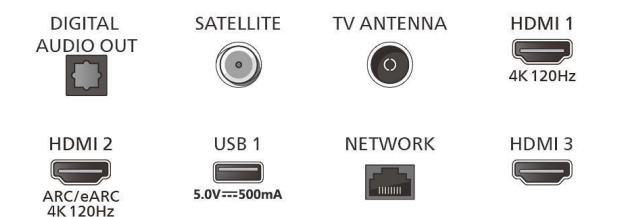

Specificații

Ambilight

- Funcții Ambilight: Adaptare la culoarea peretelui, Mod Lounge, Mod Joc, Muzică Ambilight, AmbiWakeup, AmbiSleep, funcționează cu boxe wireless Philips pentru acasă, Animație la pornirea Ambilight
- Versiune Ambilight: pe 3 laturi

Imagine/Ecran

- Dimensiune diagonală ecran (inchi): 65 inch
- Dimensiune diagonală ecran (metric): 164 cm
- Afișaj: LED 4K Ultra HD

- Rezoluție panou: 3840 x 2160
- Rată de reîmprospătare nativă: 120 Hz
- Procesor de imagine: Procesor P5 Perfect Picture
- Îmbunătățiri ale imaginii: Perfect Natural Motion, Micro Dimming Premium, HDR10+, Dolby Vision, HLG (Hybrid Log Gamma), Compatibil cu CalMAN

Rezoluție introducere text pe afișaj

- Rezoluție-Rată de reîmprospătare: 576p-50 Hz, 640 x 480-60 Hz, 720p-50 Hz, 60 Hz, 1920 x 1080p-24 Hz, 25 Hz, 30 Hz, 50 Hz, , 60 Hz, 100 Hz,

- 120 Hz., 2560 x 1440-60 Hz, 120 Hz, 3840 x 2160p-24 Hz, 25 Hz, 30 Hz, 50 Hz, , 60 Hz, 100 Hz, 120 Hz.

Tuner/Recepție/Transmisie

- TV digital: DVB-T/T2/T2-HD/C/S/S2
- Redare video: PAL, SECAM
- Ghid de programe TV*: Ghid electronic de programe (8 zile)
- Indicator putere semnal
- Teletext: Hipertext - 1000 pagini
- Acceptă HEVC

Connections

Side

Bottom