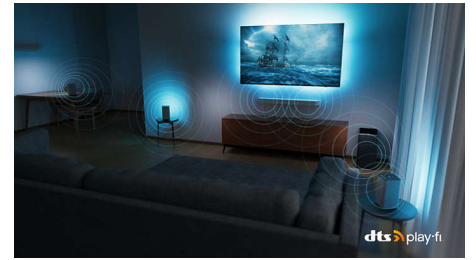

Dolby Vision și Dolby Atmos

Cu Dolby Vision și Dolby Atmos integrate, filmele, seriile și jocurile arată și sună incredibil. Vezi imaginea pe care regizorul a dorit să o vezi, fără scene dezamăgitoare, prea întunecate pentru a distinge ceva! Auzi clar fiecare cuvânt. Bucură-te de efecte sonore care îți dau impresia că acțiunea are loc chiar în jurul tău.

DTS Play-Fi

Sistemul wireless Philips pentru acasă cu DTS Play-Fi îți permite să conectezi în câteva secunde soundbaruri și boxe wireless compatibile din diverse locuri din casă. Ascultă filme în bucătărie. Redă muzică oriunde.