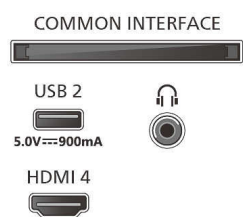

Specificații

Ambilight

- Funcții Ambilight: Adaptare la culoarea peretelui, Mod Lounge, Mod Joc, Muzică Ambilight, AmbiWakeup, AmbiSleep, funcționează cu boxe wireless Philips pentru acasă, Animație la pornirea Ambilight
- Versiune Ambilight: pe 3 laturi

Imagine/Ecran

- Dimensiune diagonală ecran (inchi): 65 inch
- Dimensiune diagonală ecran (metric): 164 cm
- Afișaj: LED 4K Ultra HD

- Rezoluție panou: 3840 x 2160
- Rată de reîmprospătare nativă: 120 Hz
- Procesor de imagine: Procesor P5 Perfect Picture
- Îmbunătățiri ale imaginii: Perfect Natural Motion, Micro Dimming Premium, HDR10+, Dolby Vision, HLG (Hybrid Log Gamma), Compatibil cu CalMAN

Rezoluție introducere text pe afișaj

- Rezoluție-Rată de reîmprospătare: 576p-50 Hz, 640 x 480-60 Hz, 720p-50 Hz, 60 Hz, 1920 x 1080p-24 Hz, 25 Hz, 30 Hz, 50 Hz, , 60 Hz, 100 Hz,

- 120 Hz., 2560 x 1440-60 Hz, 120 Hz, 3840 x 2160p-24 Hz, 25 Hz, 30 Hz, 50 Hz, , 60 Hz, 100 Hz, 120 Hz.

Tuner/Recepție/Transmisie

- TV digital: DVB-T/T2/T2-HD/C/S/S2
- Redare video: PAL, SECAM
- Ghid de programe TV*: Ghid electronic de programe (8 zile)
- Indicator putere semnal
- Teletext: Hipertext - 1000 pagini
- Acceptă HEVC

Connections

Side