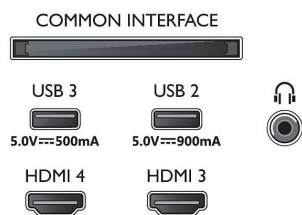

Specificaties

Ambilight

- Ambilight-functies: Past zich aan de muurkleur aan, Lounge-modus, Gamemodus, Ambilight Music, AmbiWakeUp, AmbiSleep, werkt met draadloze Philips-luidsprekers voor thuisgebruik, Ambilight Aurora, Ambilight-animatie bij opstarten
- Ambilight-versie: Driezijdig

Beeld/scherm

- Schermdiagonaal (centimeters): 139 cm
- Display: 4K Ultra HD OLED

- Schermresolutie: 3840 x 2160
- Native vernieuwingsfrequentie (Native refresh rate): 120 Hz
- Beeldengine: P5 AI Perfect Picture Engine
- Beeldverbetering: Breed kleurengamma 97% DCI/P3, Perfect Natural Motion, Micro Dimming Perfect, Dolby Vision, A.I. PQ-modus, Klaar voor CalMAN, HDR10+ Adaptive, Filmmakermodus, HLG (Hybrid Log Gamma)
- Schermdiagonaal (inch): 55

Schermsresolutie

- Resolution-Refresh rate (vernieuwingsfrequentie): 576p - 50 Hz, 640 x 480 - 60 Hz, 720p - 50 Hz, 60 Hz, 1920 x 1080p - 24 Hz, 25 Hz, 30 Hz, 50 Hz, 60 Hz, 100 Hz, 120 Hz., 2560 x 1440-60 Hz, 120 Hz, 3840 x 2160p - 24 Hz, 25 Hz, 30 Hz, 50 Hz, 60 Hz, 100 Hz, 120 Hz.

Tuner/ontvangst/transmissie

- Digitale TV: DVB-T/T2/T2-HD/C/S/S2
- TV-programmagids*: Elektronische programmagids

Connections

Side