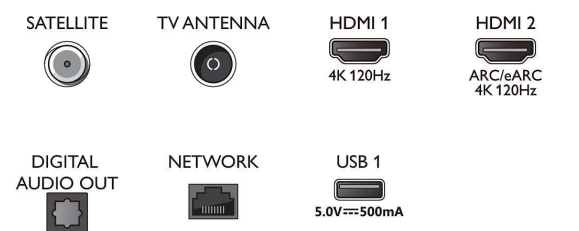

Tuner/ontvangst/transmissie

- Digitale TV: DVB-T/T2/T2-HD/C/S/S2
- TV-programmagids*: Elektronische programmagids

Connections

Side

Bottom

Specificaties

- voor 8 dagen
- Signaalsterkte-indicator
- Teletekst: 1000 pagina's Hypertext
- HEVC-ondersteuning

Smart TV-functies

- Interactieve TV: HbbTV
- Afstandsbediening: met spraak
- Spraakassistent*: Google Assistant ingebouwd, Afstandsbediening met microfoon., Werkt met Alexa

Multimediatoepassingen

- Videoweergaveformaten: Containers: AVI, MKV, H264/MPEG-4 AVC, MPEG-1, MPEG-2, MPEG-4, VP9, HEVC (H.265), AV1
- Muziekweergaveformaten: AAC, MP3, WAV, WMA (versie 2 tot versie 9.2), WMA-PRO (v9 en v10), FLAC
- Ondersteunde ondertitelindelingen: .SMI, .SRT, .SSA, .SUB, .TXT, .ASS
- Beeldweergaveformaten: JPEG, BMP, GIF, PNG, 360 foto, HEIF