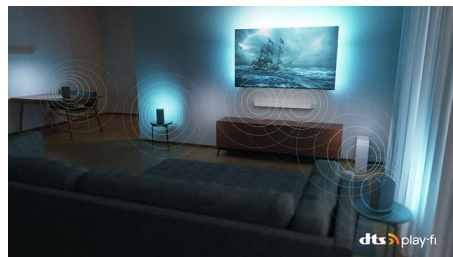

DTS Play-Fi

Met alleen de TV geniet u direct van geweldig, helder geluid. Als u nog meer wilt, kunt u met het Philips Wireless Home System met DTS Play-Fi binnen enkele seconden verbinding

maken met compatibele soundbars en draadloze luidsprekers in uw huis. U kunt zelfs een home cinema surround-soundsysteem maken met uw TV als centrale luidspreker.