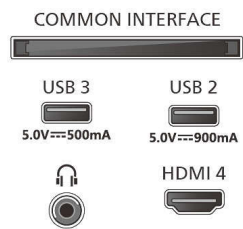

Specificații

Ambilight

- Funcții Ambilight: Adaptare la culoarea peretelui, Mod Lounge, Mod Joc, Muzică Ambilight, AmbiWakeup, AmbiSleep, funcționează cu boxe wireless Philips pentru acasă, Animație la pornirea Ambilight
- Versiune Ambilight: pe 3 laturi

Imagine/Ecran

- Dimensiune diagonală ecran (inchi): 65 inch
- Dimensiune diagonală ecran (metric): 164 cm
- Afișaj: 4K UHD MiniLED

- Rezoluție panou: 3840 x 2160
- Rată de reîmprospătare nativă: 120 Hz
- Procesor de imagine: Procesor P5 Perfect Picture
- Îmbunătățiri ale imaginii: Perfect Natural Motion, Micro Dimming Premium, HDR10+, Dolby Vision, HLG (Hybrid Log Gamma), Compatibil cu CalMAN

Rezoluție introducere text pe afișaj

- Rezoluție-Rată de reîmprospătare: 576p-50 Hz, 640 x 480-60 Hz, 720p-50 Hz, 60 Hz, 1920 x 1080p-24 Hz, 25 Hz, 30 Hz, 50 Hz, , 60 Hz, 100 Hz,

- 120 Hz., 2560 x 1440-60 Hz, 120 Hz, 3840 x 2160p-24 Hz, 25 Hz, 30 Hz, 50 Hz, , 60 Hz, 100 Hz, 120 Hz.

Tuner/Recepție/Transmisie

- TV digital: DVB-T/T2/T2-HD/C/S/S2
- Redare video: PAL, SECAM
- Ghid de programe TV*: Ghid electronic de programe (8 zile)
- Indicator putere semnal
- Teletext: Hipertext - 1000 pagini
- Acceptă HEVC

Connections

Side