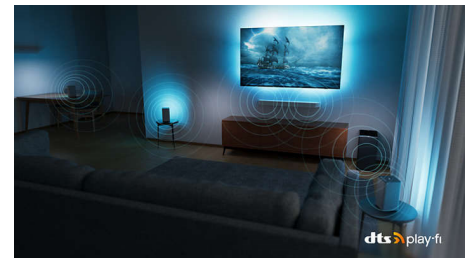

DTS Play-Fi

Sistemul wireless Philips pentru acasă cu DTS Play-Fi îți permite să conectezi în câteva secunde soundbaruri și boxe wireless compatibile din diverse locuri din casă. Ascultă filme în bucătărie. Redă muzică oriunde.