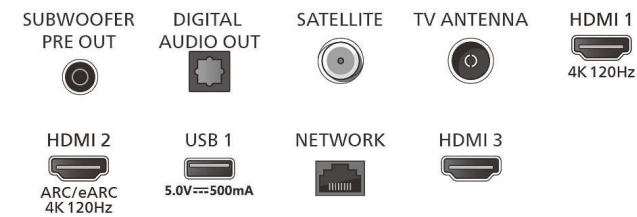

Specificații

Ambilight

- Funcții Ambilight: Adaptare la culoarea peretelui, Mod Lounge, Mod Joc, Muzică Ambilight, AmbiWakeup, AmbiSleep, funcționează cu boxe wireless Philips pentru acasă, Animație la pornirea Ambilight
- Versiune Ambilight: pe 3 laturi

Imagine/Ecran

- Dimensiune diagonală ecran (inchi): 65 inch
- Dimensiune diagonală ecran (metric): 164 cm
- Afișaj: 4K UHD MiniLED

- Rezoluție panou: 3840 x 2160
- Rată de reîmprospătare nativă: 120 Hz
- Procesor de imagine: Procesor P5 Perfect Picture
- Îmbunătățiri ale imaginii: Perfect Natural Motion, Micro Dimming Premium, HDR10+, Dolby Vision, HLG (Hybrid Log Gamma), Compatibil cu CalMAN

Rezoluție introducere text pe afișaj

- Rezoluție-Rată de reîmprospătare: 576p-50 Hz, 640 x 480-60 Hz, 720p-50 Hz, 60 Hz, 1920 x 1080p-24 Hz, 25 Hz, 30 Hz, 50 Hz, , 60 Hz, 100 Hz,

- 120 Hz., 2560 x 1440-60 Hz, 120 Hz, 3840 x 2160p-24 Hz, 25 Hz, 30 Hz, 50 Hz, , 60 Hz, 100 Hz, 120 Hz.

Tuner/Recepție/Transmisie

- TV digital: DVB-T/T2/T2-HD/C/S/S2
- Redare video: PAL, SECAM
- Ghid de programe TV*: Ghid electronic de programe (8 zile)
- Indicator putere semnal
- Teletext: Hipertext - 1000 pagini
- Acceptă HEVC

Connections

Side

Bottom