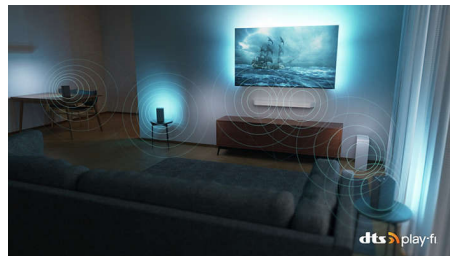

DTS Play-Fi

Odmah po otpakivanju dobijate odličan, jasan zvuk televizora. Ako želite više, Philips Wireless Home System sa tehnologijom DTS Play-Fi omogućava povezivanje sa kompatibilnim soundbar i bežičnim zvučnicima u domu za nekoliko sekundi. Možete čak i da kreirate sistem kućnog bioskopa sa surround zvukom u kojem će televizor imati ulogu centralnog zvučnika.