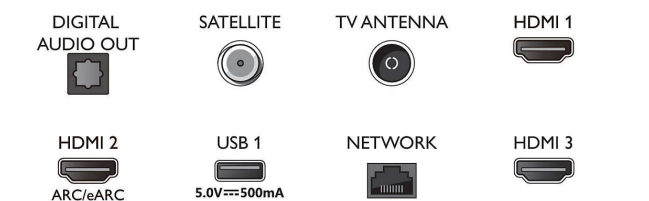

Android televizor

- OS: Google TV™
- Unapred instalirane aplikacije: Google Play Movies*, Google pretraga, YouTube, Netflix,

Connections

Side

Bottom

4K Ambilight TV

108 cm (43") Ambilight televizor P5 Procesor za obradu slike, Podrška za najpopularnije HDR formate, Google TV™

Specifikacije

Apple TV, Amazon Prime Video, Disney+, YouTube Music, Aplikacija Fitness, Ambilight Aurora

- Količina memorije (fleš): 16 GB*
- Gaming cloud: Geforce Now

Smart TV funkcije

- Interaktivna televizija: HbbTV
- Daljinski upravljač: sa glasovnom funkcijom
- Glasovni pomoćnik*: Ugrađen Google Assistant, RC sa mikrofonom, Alexa podržana