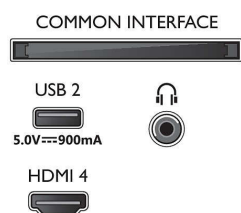

Android televizor

- OS: Google TV™
- Unapred instalirane aplikacije: Google Play Movies*, Google pretraga, YouTube, Netflix,

Connections

Side

Bottom

4K Ambilight TV

108 cm (43") Ambilight televizor P5 Procesor za obradu slike, Podrška za najpopularnije HDR formate, Google TV™