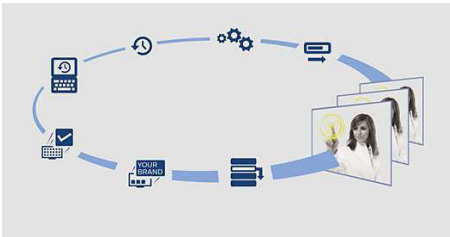

Функция SmartInstall

Функция SmartInstall позволяет легко выполнить настройку и обслуживание телевизоров. Простое интернет-приложение разработано для удаленной конфигурации телевизоров, а значит, вы сэкономите время и не будете беспокоить постояльцев. SmartInstall справится с любой задачей — будь то обновление информационных страниц отеля или установка новых каналов.