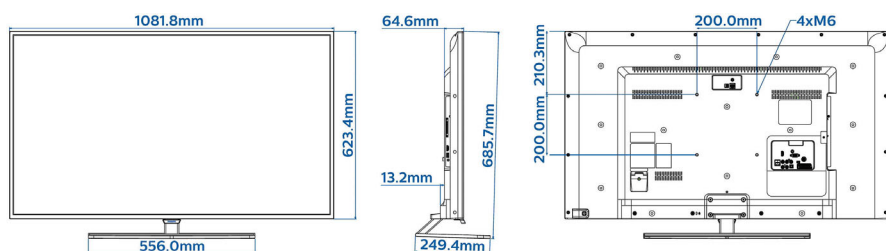

- Цифровое ТВ: DVB-T/T2/C
- Воспроизведение видео: NTSC, PAL, SECAM
- Аналоговое телевидение: PAL
- Воспроизведение через IP: Мультивещание, Unicast

Особенности

- Удобство использования: Стиль изображения, Стиль звука
- Цифровые сервисы: Электронный гид телепередач на 8 дней, Сейчас и далее, MHEG, Телетекст, HbbTV
- Внешние элементы управления: Джойстик

Специальные гостиничные функции

- Гостиничный режим: Блокировка джойстика, Блокировка меню, Блокировка меню установки, Ограничение громкости
- Режим ограничения для особых учреждений: Режим повышенной безопасности, TXT/MHEG/USB/электронный гид телепередач/блокировка субтитров
- Таймер: Таймер отключения, Сигнал будильника, Выбор канала для будильника, Звуки будильника

- Настройка экрана запуска: Канал, Функция, Формат изображения, Громкость
- Защита от краж: Защита от кражи элементов питания, Замок Kensington
- Регулятор мощности: Автоматическое ВКЛЮЧЕНИЕ, Запуск в экорезиме/быстрый запуск, WoLAN
- Приложения: Система AppControl, Облачные приложения
- Символика: SmartInfo, Приветственный логотип, Приветственная надпись, Пользовательский фон SmartTV, Настраиваемая панель управления (HTML), Система IP-телевидения
- Часы: Часы в режиме ожидания, Кнопка пульта ДУ светится в темноте, Экранные часы, Внешний модуль часов (дополнительно)
- SmartInfo: Браузер с HTML5, Интерактивные шаблоны, Слайд-шоу