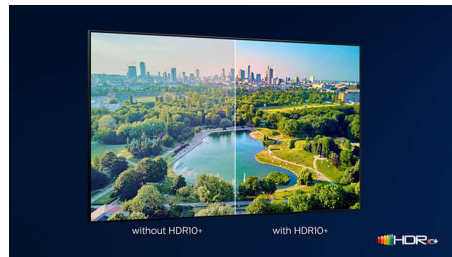

Voornaamste HDR-indelingen ondersteund

Een Philips 4K UHD OLED-TV is compatibel met alle gangbare HDR-indelingen, waaronder HDR10+ en Dolby Vision. Of u nu een populaire serie bekijkt of de nieuwste videogame speelt: schaduwen zijn dieper, heldere oppervlakken stralen en kleuren zijn levensecht. Bewegingen zijn ongelooflijk vloeiend.