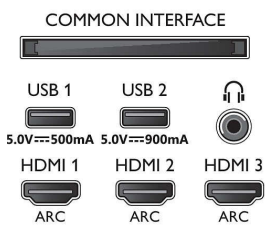

Ondersteunde beeldschermresolutie

- Computeringangen op alle HDMI: HDR ondersteund, HDR10+/HLG, HDR ondersteund, HDR10/ HLG, tot 4K UHD 3840 x 2160 bij 120 Hz
- Video-ingangen op alle HDMI: HDR ondersteund,

55OLED855/12

HDR10/HLG (Hybrid Log Gamma), HDR10+/Dolby Vision, tot 4K UHD 3840 x 2160 bij 120Hz

Tuner/ontvangst/transmissie

- Digitale TV: DVB-T/T2/T2-HD/C/S/S2
- Videoweergave: PAL, SECAM
- MPEG-ondersteuning: MPEG2, MPEG4
- TV-programmagids*: Elektronische programmagids voor 8 dagen
- Signaalsterkte-indicator
- Teletekst: 1000 pagina's Hypertext
- HEVC-ondersteuning

Connections

Side

Bottom

4K UHD OLED Android TV

139 cm (55") Ambilight TV Voornaamste HDR-indelingen ondersteund, P5 AI Perfect Picture Engine, Android TV / AI-spraakbediening

Specificaties

Android TV

- Besturingssysteem (OS): Android TV™ 9 (Pie)
- Vooraf geïnstalleerde apps: Google Play Movies*, Google Play Music*, Google Search, YouTube, Amazon Instant Video, BBC iPlayer, Netflix
- Geheugen (flash): 16 GB*