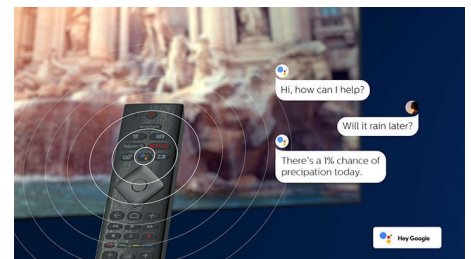

55OLED855/12

Ontwerp

Draaivoet. Afstandsbediening met achtergrondverlichting en Muirhead-leer.

Android TV

Uw Philips Android TV biedt u de content die u wilt, wanneer u maar wilt. U kunt het startscherm aanpassen zodat het uw favoriete apps weergeeft. Zo kunt u eenvoudig uw lievelingsfilms en -programma's bekijken of verdergaan waar u was gebleven.

Spraakassistent

Bedien uw Philips Android TV met uw stem. Wilt u gamen, Netflix kijken of content en apps zoeken in de Google Play Store? Vraag het uw televisie. U kunt ook alle met Google Assistant compatibele Smart Home-apparaten met uw stem bedienen. Dim bijvoorbeeld de lampen tijdens een filmavondje of stel de thermostaat in, zonder op te staan. U hoeft nooit meer op zoek naar de afstandsbediening. U kunt nu uw Philips Smart TV bedienen met uw stem via apparaten die compatibel zijn met Alexa, zoals Amazon Echo. Zet uw TV aan, kies een andere zender, schakel naar uw gameconsole en veel meer met Alexa.