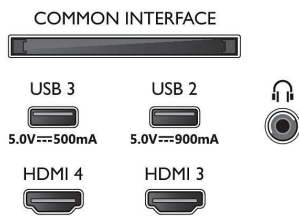

4K Ambilight TV

194 cm (77") Ambilight TV P5 AI Perfect Picture Engine, Dolby Atmos-geluid, Google TV™

77OLED848/12

Specificaties

Ambilight

- Ambilight-functies: Past zich aan de muurkleur aan, Lounge-modus, Gamemodus, Ambilight Music, AmbiWakeUp, AmbiSleep, werkt met draadloze Philips-luidsprekers voor thuisgebruik, Ambilight-animatie bij opstarten
- Ambilight-versie: volgende generatie driezijdig

Beeld/scherm

- Schermdiagonaal (inch): 77 inch
- Schermdiagonaal (centimeters): 194 cm
- Display: 4K Ultra HD OLED

- Schermresolutie: 3840 x 2160
- Native vernieuwingsfrequentie (Native refresh rate): 120 Hz
- Beeldengine: P5 AI Perfect Picture Engine
- Beeldverbetering: Perfect Natural Motion, Micro Dimming Perfect, Breed kleurengamma 99% DCI/P3, Dolby Vision, HLG (Hybrid Log Gamma), A.I. PQ-modus, Klaar voor CalMAN, IMAX Enhanced-modus, HDR10+ Adaptive, Filmmakermodus

Schermresolutie

- Resolution-Refresh rate (vernieuwingsfrequentie):

576p - 50 Hz, 640 x 480 - 60 Hz, 720p - 50 Hz, 60 Hz, 1920 x 1080p - 24 Hz, 25 Hz, 30 Hz, 50 Hz, 60 Hz, 100 Hz, 120 Hz., 2560 x 1440-60 Hz, 120 Hz, 3840 x 2160p - 24 Hz, 25 Hz, 30 Hz, 50 Hz, 60 Hz, 100 Hz, 120 Hz.

Tuner/ontvangst/transmissie

- Digitale TV: DVB-T/T2/T2-HD/C/S/S2
- TV-programmagids*: Elektronische programmagids voor 8 dagen
- Signaalsterkte-indicator

Connections

Side